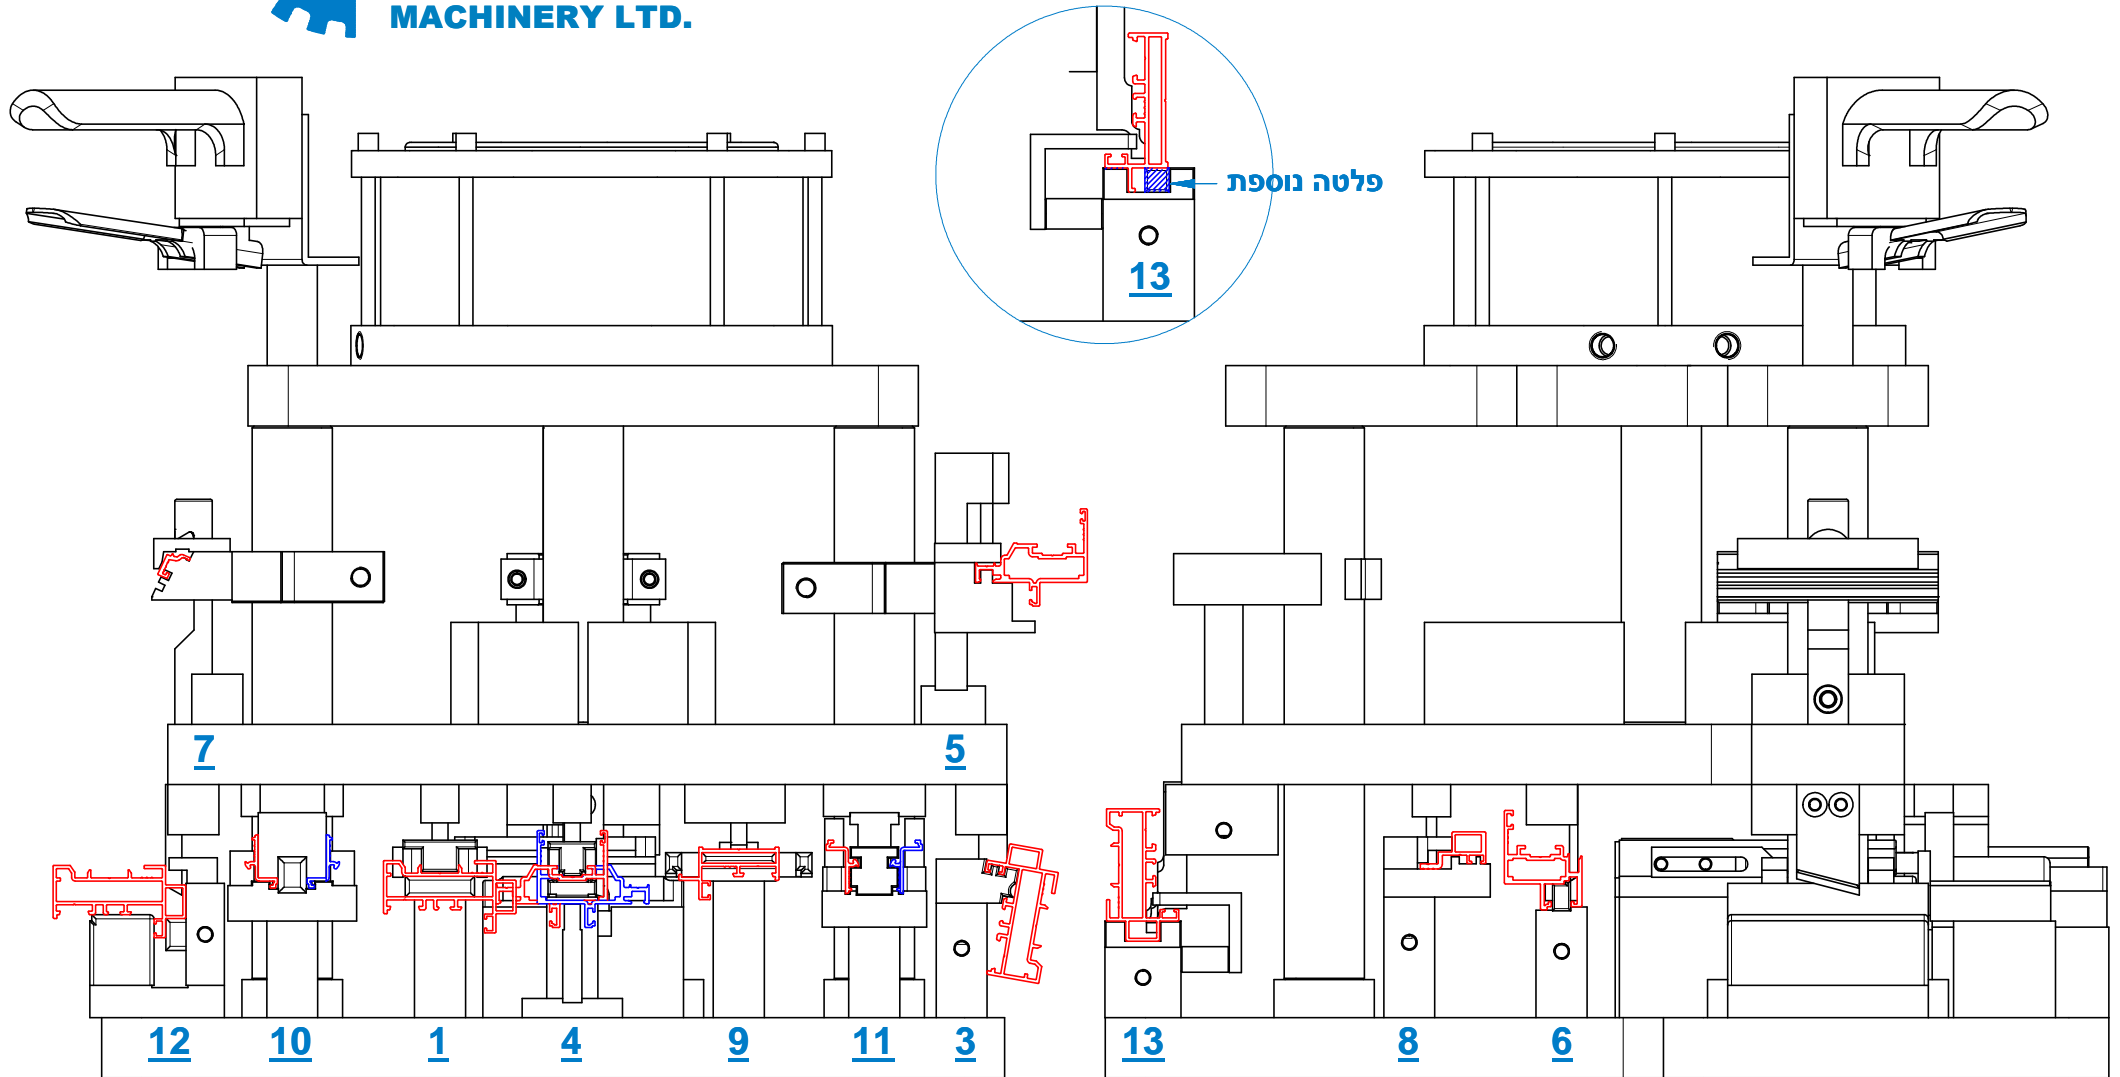

יחידה פניאומטית חדשה (דגם "D") לסדרה 5600

SHOHAM
MACHINERY LTD.

יחידה פניאומטית חדשה (דגם "T") לסדרה 5600

SHOHAM
MACHINERY LTD.

יחידה פניאומטית חדשה (דגם "T") לסדרה 5600

SHOHAM
MACHINERY LTD.

תחנה מס' 4.

תחנה מס' 9.

יחידה פניאומטית חדשה (דגם "D") לסדרה 5600

100620

יחידה פניאומטית חדשה (דגם "D") לסדרה 5600

מס' תחנה	מסי פרופיל
1	06966, 07342, 07343, 07354, 06979, 07339, 07357, 07358
3	06966, 07341, 07355, 06979, 07336
4	06968, 07344, 07347, 07348, 07349, 07350, 07371, 07372, 07373, 07374, 07419, 07420, 06981, 07337, 07451, 07450, 07455, 07454
5	06968, 07371, 07373
6	06981
7	06970
8	06969, 07346
9	07447, 07449, 07447-P1, 07449-P2
10	06971, 06982, 07375
11	06971, 06982, 07375
12	06966, 07341, 07342, 07343, 07349, 07354, 06979, 07336, 07339, 07357, 07358, 07418, 07456
13	06966, 07341, 07342, 07343, 07349, 07354, 06979, 07336, 07339, 07357, 07358, 07418, 07456, 07447, 07449