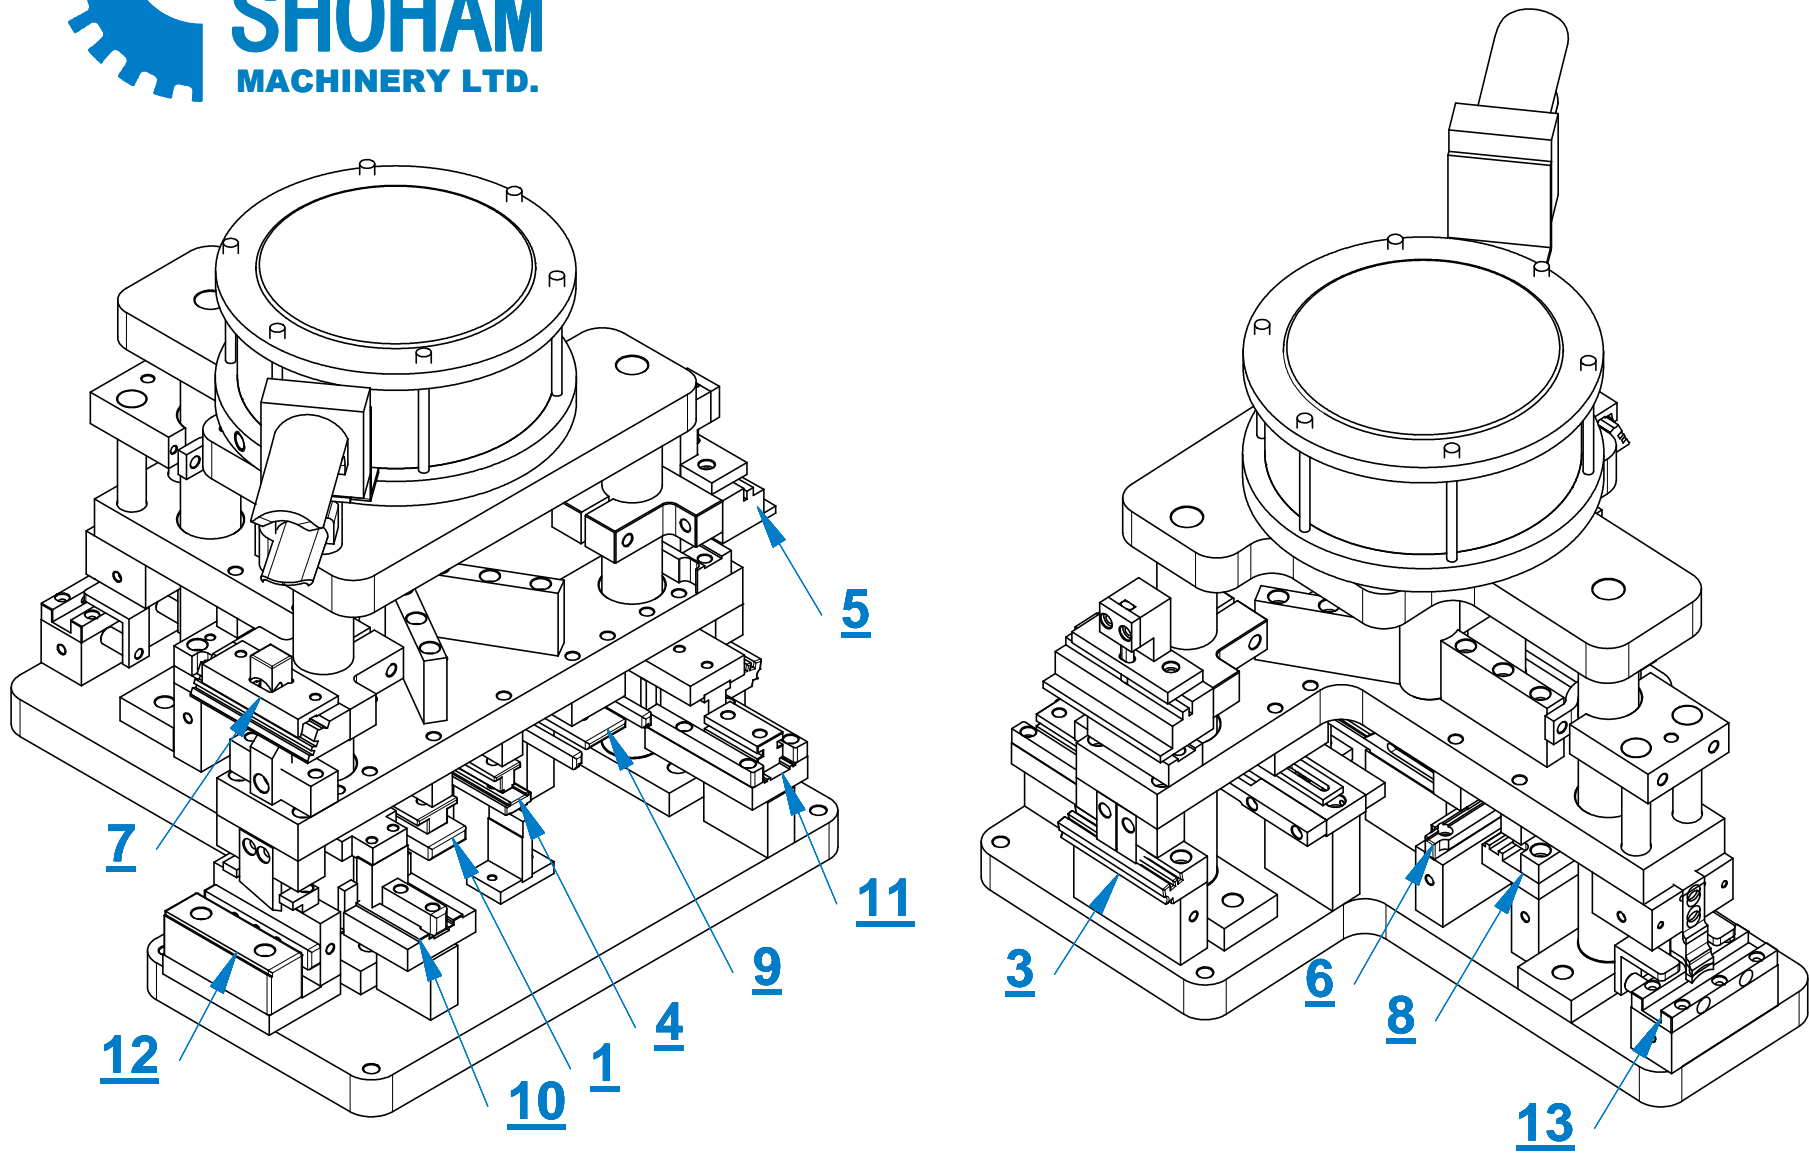

יחידה פניאומטית חדשה (דגם "D") לסדרה 5600

SHOHAM
MACHINERY LTD.

יחידה פניאומטית חדשה (דגם "T") לסדרה 5600

SHOHAM
MACHINERY LTD.

יחידה פניאומטית חדשה (דגם "T") לסדרה 5600

SHOHAM
MACHINERY LTD.

תחנה מס' 4.

תחנה מס' 9.

יחידה פניאומטית חדשה (דגם "D") לסדרה 5600

100620

יחידה פניאומטית חדשה (דגם "D") לסדרה 5600

מס' תחנה	מסי פרופיל
1	06966, 07342, 07343, 07354, 06979, 07339, 07357, 07358
3	06966, 07341, 07355, 06979, 07336
4	06968, 07344, 07347, 07348, 07349, 07350, 07371, 07372, 07373, 07374, 07419, 07420, 06981, 07337, 07451, 07450, 07455, 07454
5	06968, 07371, 07373
6	06981
7	06970
8	06969, 07346
9	07447, 07449, 07447-P1, 07449-P2
10	06971, 06982, 07375
11	06971, 06982, 07375
12	06966, 07341, 07342, 07343, 07349, 07354, 06979, 07336, 07339, 07357, 07358, 07418, 07456
13	06966, 07341, 07342, 07343, 07349, 07354, 06979, 07336, 07339, 07357, 07358, 07418, 07456, 07447, 07449