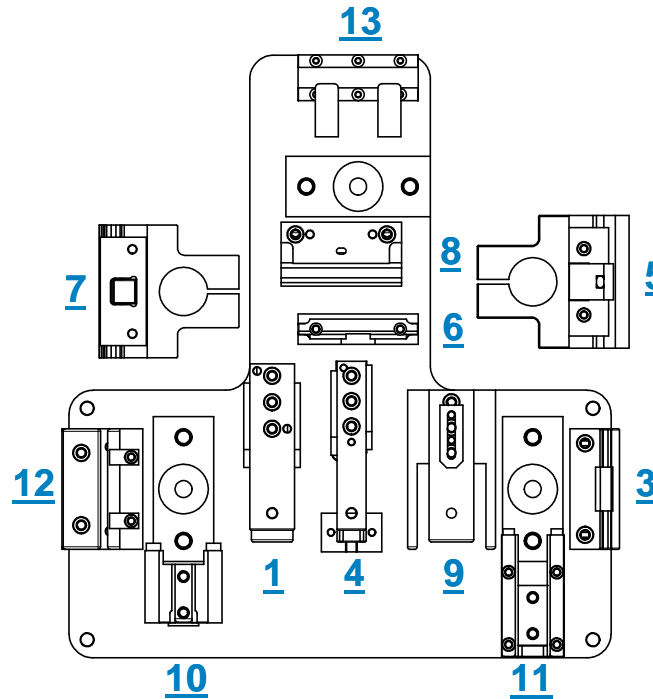

יחידה פניאומטית חדשה (דגם "D") לסדרה 5600

SHOHAM
MACHINERY LTD.

יחידה פניאומטית חדשה (דגם "T") לסדרה 5600

SHOHAM
MACHINERY LTD.

יחידה פניאומטית חדשה (דגם "T") לסדרה 5600

SHOHAM
MACHINERY LTD.

תחנה מס' 4.

תחנה מס' 9.

יחידה פניאומטית חדשה (דגם "D") לסדרה 5600

100620

יחידה פניאומטית חדשה (דגם "D") לסדרה 5600

מס' תחנה	מסי פרופיל
1	06966, 07342, 07343, 07354, 06979, 07339, 07357, 07358
3	06966, 07341, 07355, 06979, 07336
4	06968, 07344, 07347, 07348, 07349, 07350, 07371, 07372, 07373, 07374, 07419, 07420, 06981, 07337, 07451, 07450, 07455, 07454
5	06968, 07371, 07373
6	06981
7	06970
8	06969, 07346
9	07447, 07449, 07447-P1, 07449-P2
10	06971, 06982, 07375
11	06971, 06982, 07375
12	06966, 07341, 07342, 07343, 07349, 07354, 06979, 07336, 07339, 07357, 07358, 07418, 07456
13	06966, 07341, 07342, 07343, 07349, 07354, 06979, 07336, 07339, 07357, 07358, 07418, 07456, 07447, 07449