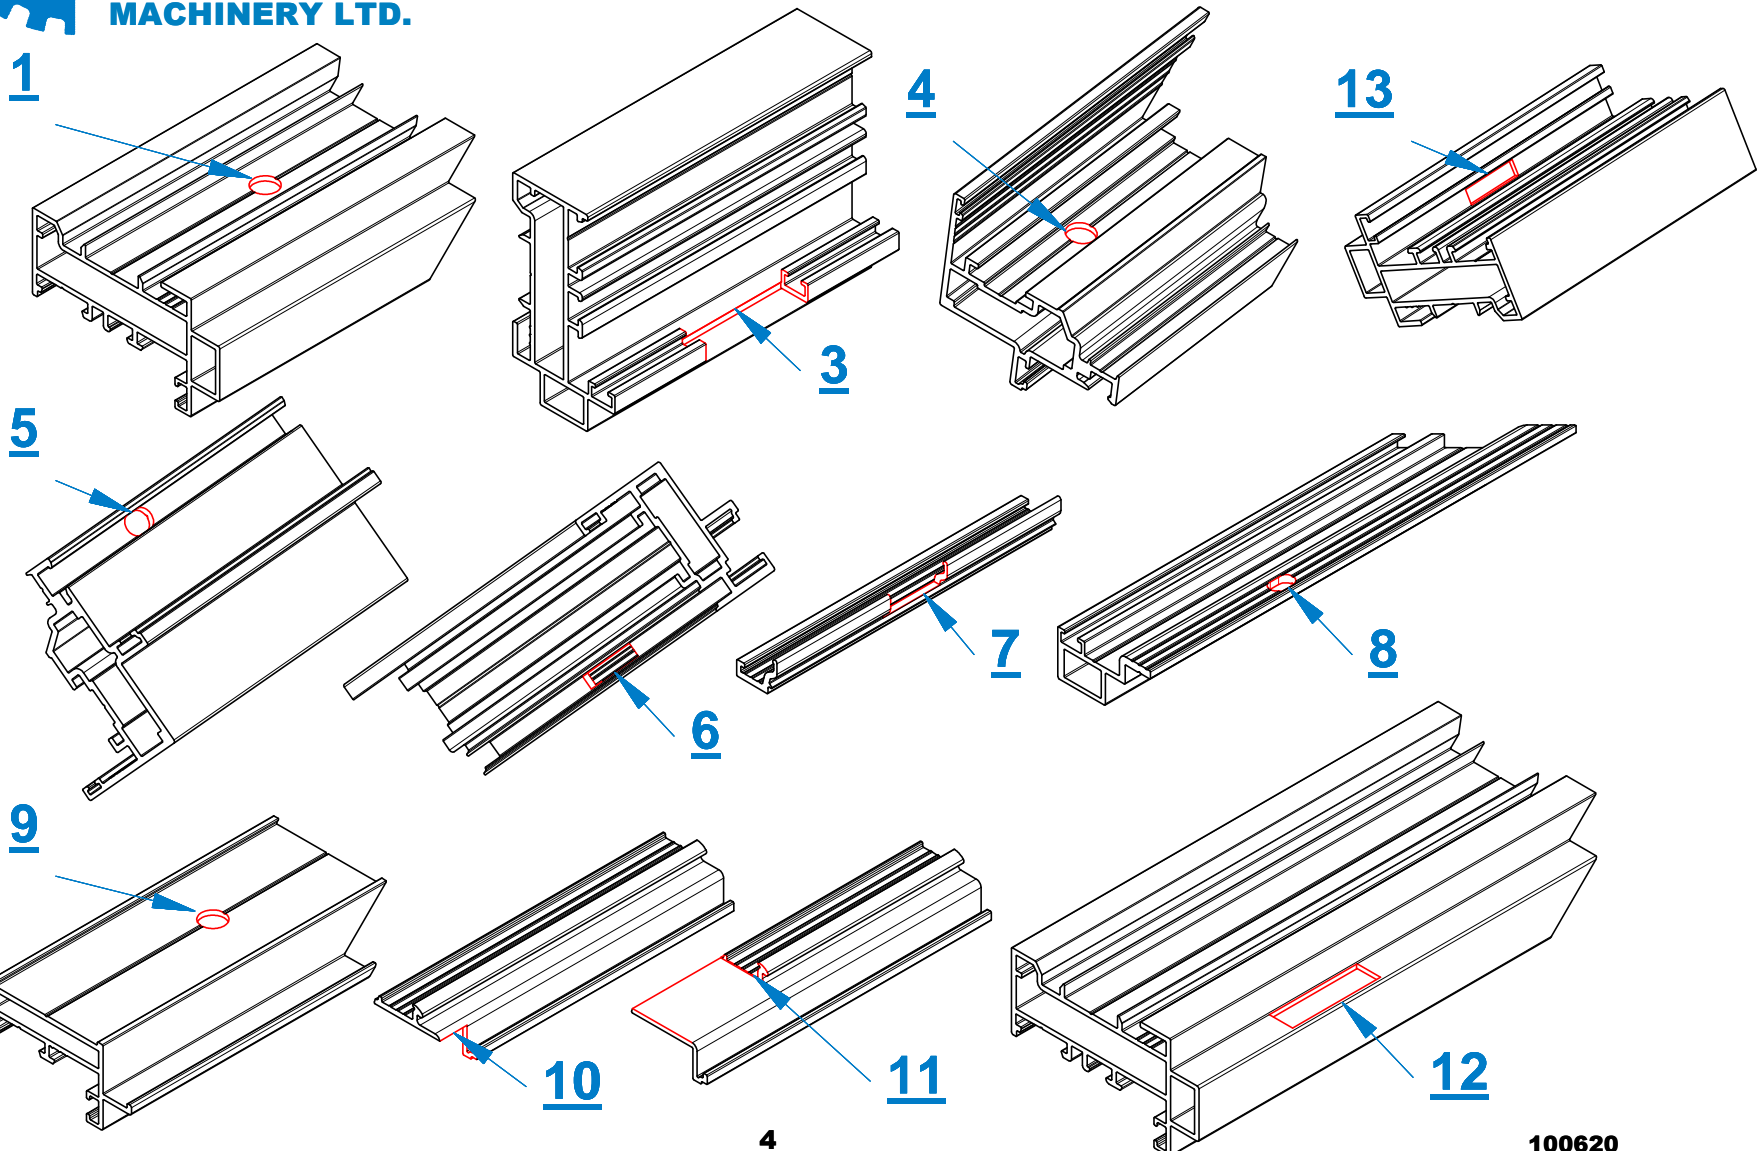

יחידה פניאומטית חדשה (דגם "D") לסדרה 5600

SHOHAM
MACHINERY LTD.

יחידה פניאומטית חדשה (דגם "T") לסדרה 5600

SHOHAM
MACHINERY LTD.

יחידה פניאומטית חדשה (דגם "T") לסדרה 5600

SHOHAM
MACHINERY LTD.

תחנה מס' 4.

תחנה מס' 9.

יחידה פניאומטית חדשה (דגם "D") לסדרה 5600

100620

יחידה פניאומטית חדשה (דגם "D") לסדרה 5600

מס' תחנה	מסי פרופיל
1	06966, 07342, 07343, 07354, 06979, 07339, 07357, 07358
3	06966, 07341, 07355, 06979, 07336
4	06968, 07344, 07347, 07348, 07349, 07350, 07371, 07372, 07373, 07374, 07419, 07420, 06981, 07337, 07451, 07450, 07455, 07454
5	06968, 07371, 07373
6	06981
7	06970
8	06969, 07346
9	07447, 07449, 07447-P1, 07449-P2
10	06971, 06982, 07375
11	06971, 06982, 07375
12	06966, 07341, 07342, 07343, 07349, 07354, 06979, 07336, 07339, 07357, 07358, 07418, 07456
13	06966, 07341, 07342, 07343, 07349, 07354, 06979, 07336, 07339, 07357, 07358, 07418, 07456, 07447, 07449