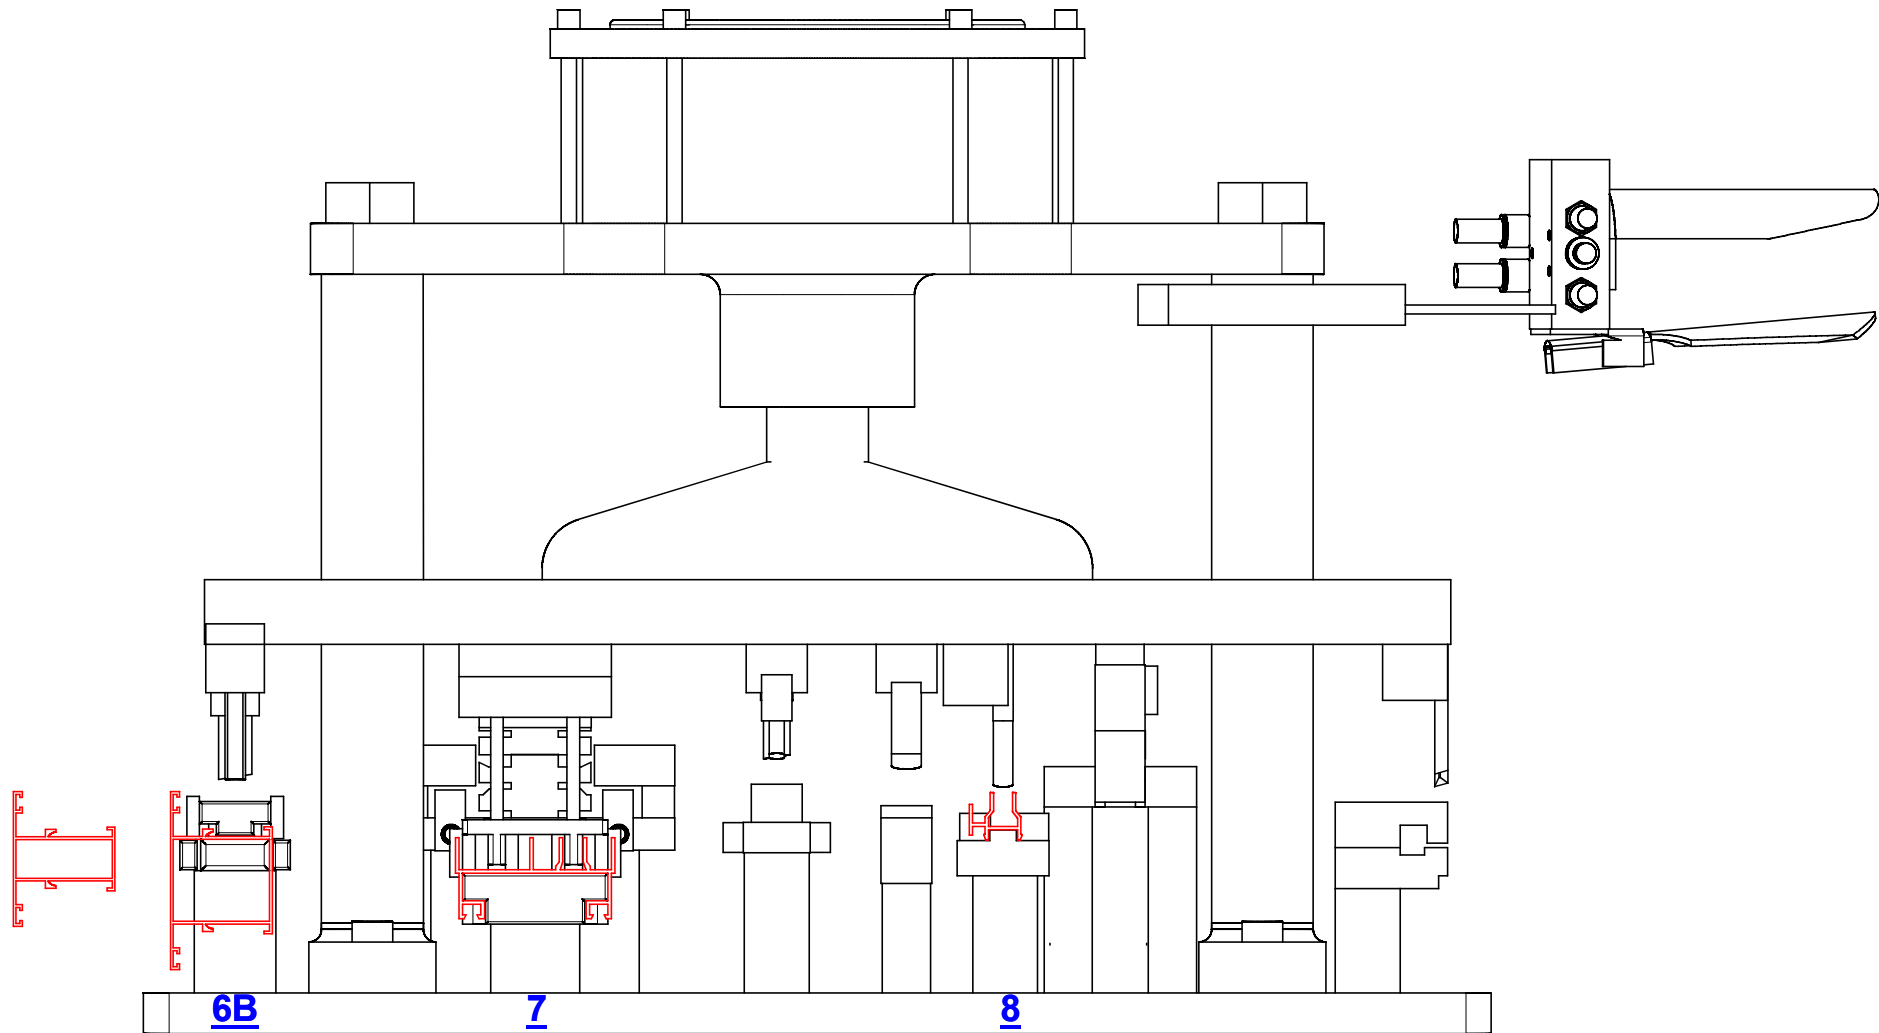

Модель PRV-640/400-9

с возможностью обработки профилей КПС-470 и КПС-471 производства Сил Групп

Модель PRV-640/400-9

с возможностью обработки профилей КПС-470 и КПС-471 производства Сил Групп

Модель PRV-640/400-9

КПС 470

Модель PRV-640/400-9

с возможностью обработки профилей КПС-470 и КПС-471 производства Сил Групп