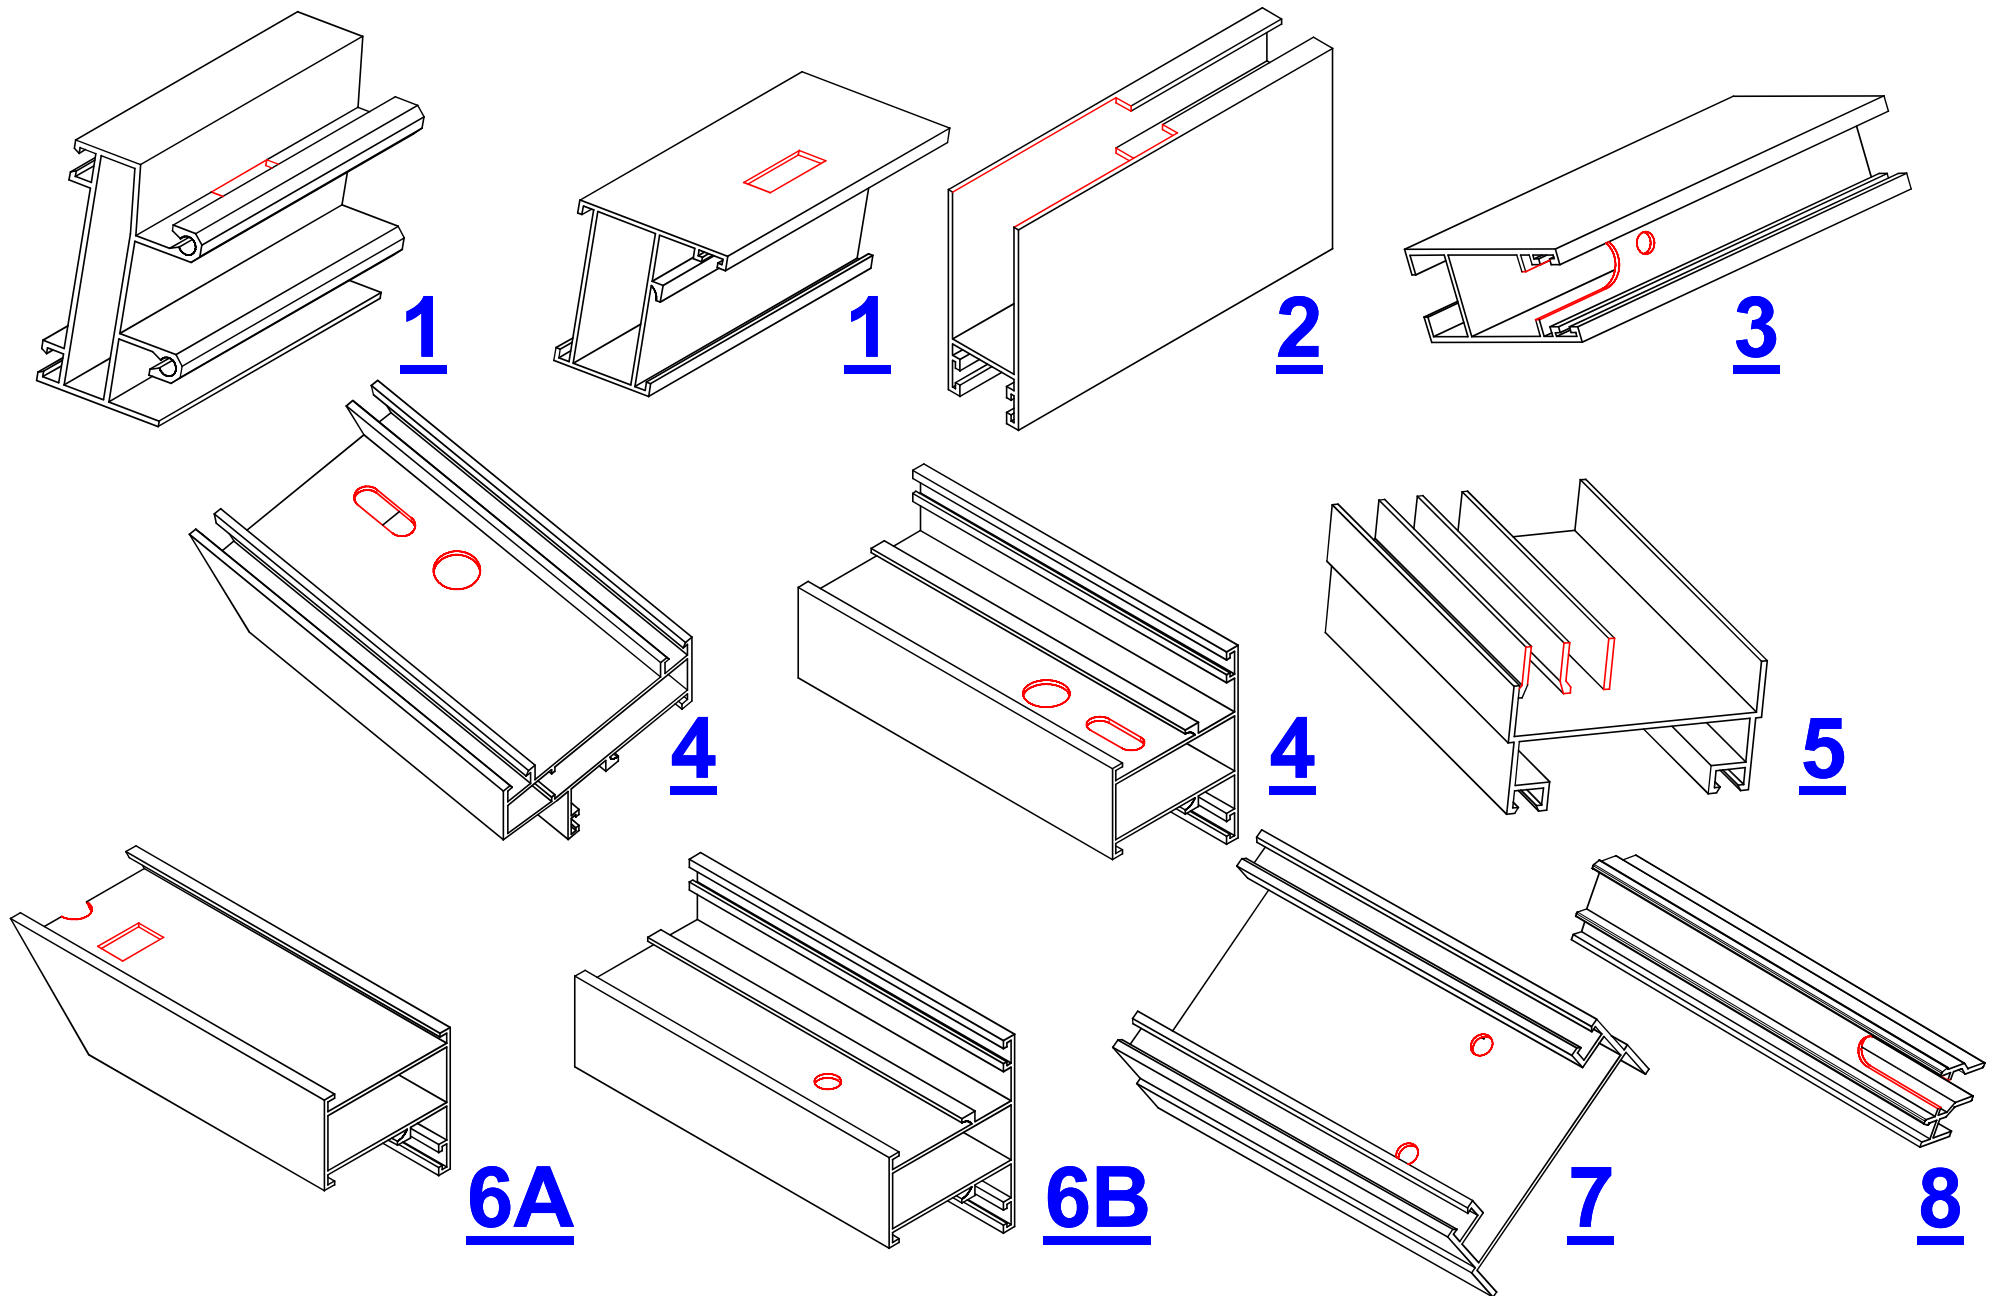

Модель PRV-640/400-9

с возможностью обработки профилей КПС-470 и КПС-471 производства Сял Групп