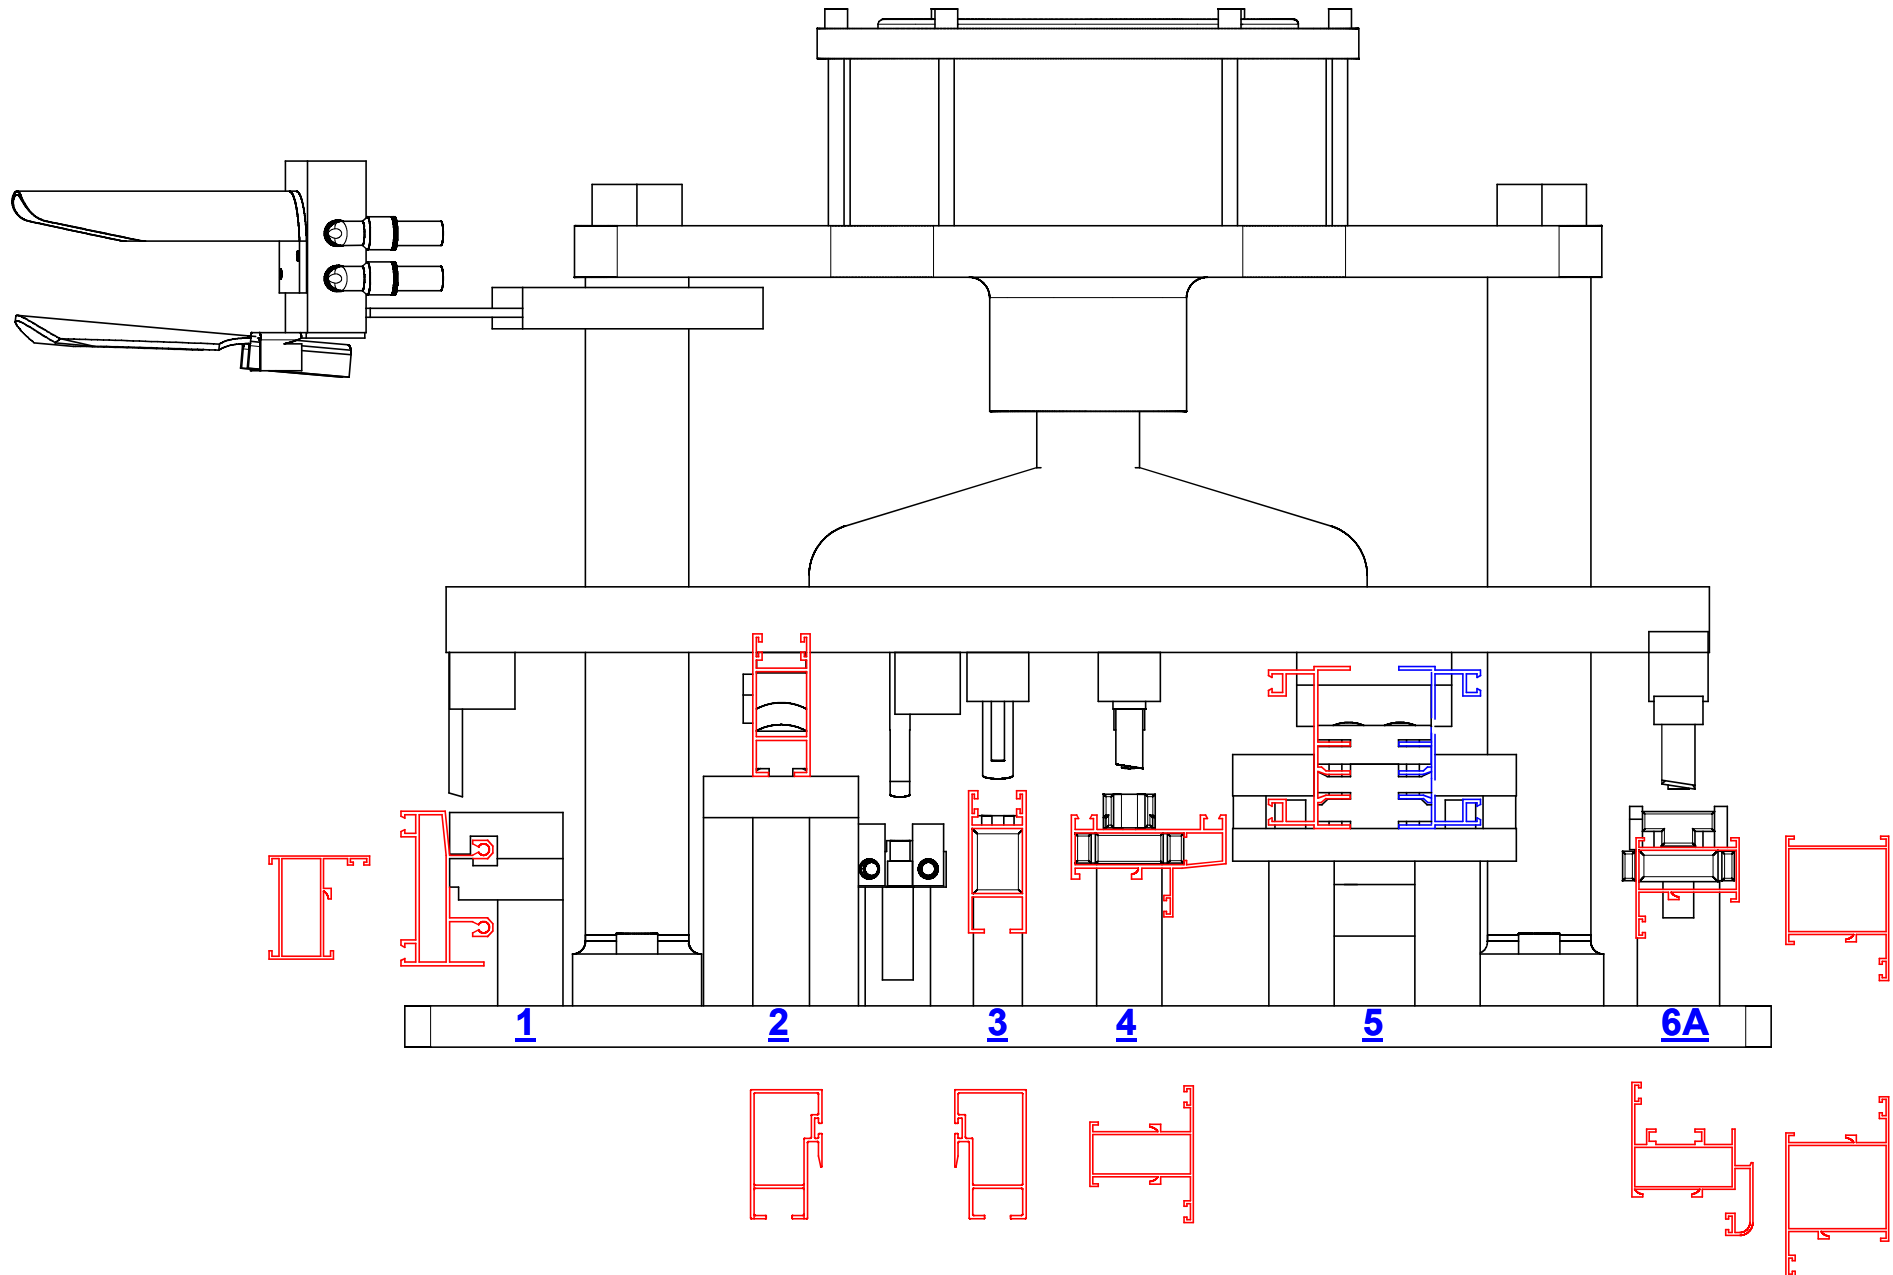

Модель PRV-640/400-9

с возможностью обработки профилей КПС-470 и КПС-471 производства Сил Групп

Модель PRV-640/400-9

с возможностью обработки профилей КПС-470 и КПС-471 производства Сил Групп

Модель PRV-640/400-9

КПС 470

Модель PRV-640/400-9

с возможностью обработки профилей КПС-470 и КПС-471 производства Сил Групп