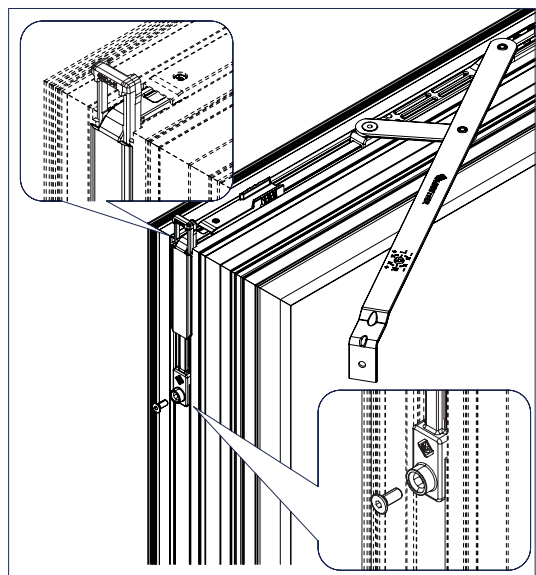

Gâches et points de fermeture en zamak vis et grains en acier inox.

Cerraderos y puntos de cierre de zamak, tornillos y prisioneros de acero inox.

ART.	3400F.31 3420F.31				3400F.32			
Imballo Package Conditionnement Embalaje	5 Kit				50 Kit			
Finiture disponibili Available finishes Finitions disponibles Acabados disponibles	1	2	3	4	1	2	3	4

Art. 3400F.31

1

Art. 3400F.32

2

	DESCRIZIONE DESCRIPTION	ART.	NODO SECTION
1	H anta > 1400mm H sash > 1400mm	3400F.31	A01 - A02 - A03 - A04 - A05 - A06 - A07
1+2	H anta > 2200mm L anta > 1200mm H sash > 2200mm L sash > 1200mm	3420F.31	
2	H anta > 1400mm H sash > 1400mm	3400F.32	