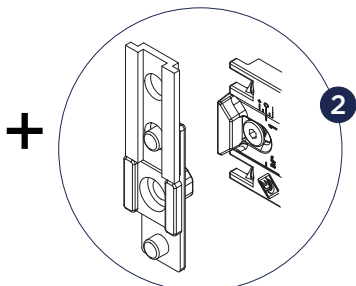

WEEN

CHIUSURE SUPPLEMENTARI

Kit chiusure verticali e orizzontali | Kit locking points
Kit points de fermeture | Kit puntos de cierre

Riscontri e punti di chiusura in zama, viti e grani in acciaio inox.

Counterplates and locking points in zamak, screw and setscrews in stainless steel.

Gâches et points de fermeture en zamak vis et grains en acier inox.

Cerraderos y puntos de cierre de zamak, tornillos y prisioneros de acero inox.

ART.	3400F.31 3420F.31				3400F.32			
Imballo Package Conditionnement Embalaje	5 Kit				50 Kit			
Finiture disponibili Available finishes Finitions disponibles Acabados disponibles	1	2	3	4	1	2	3	4

Art. 3400F.31

1

Art. 3400F.32

2

	DESCRIZIONE DESCRIPTION	ART.	NODO SECTION
1	H anta > 1400mm H sash > 1400mm	3400F.31	A01 - A02 - A03 - A04 - A05 - A06 - A07
1+2	H anta > 2200mm L anta > 1200mm H sash > 2200mm L sash > 1200mm	3420F.31	
2	H anta > 1400mm H sash > 1400mm	3400F.32	