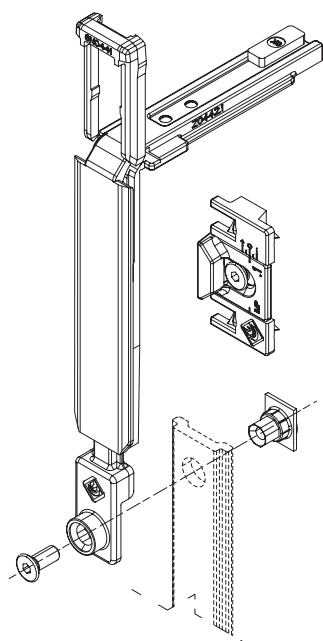

WEEN

CHIUSURE SUPPLEMENTARI

Kit chiusure verticali e orizzontali | Kit locking points
Kit points de fermeture | Kit puntos de cierre

Riscontri e punti di chiusura in zama, viti e grani in acciaio inox.

Counterplates and locking points in zamak, screw and setscrews in stainless steel.

Gâches et points de fermeture en zamak vis et grains en acier inox.

Cerraderos y puntos de cierre de zamak, tornillos y prisioneros de acero inox.

ART.	3400F.31 3420F.31				3400F.32			
Imballo Package Conditionnement Embalaje	5 Kit				50 Kit			
Finiture disponibili Available finishes Finitions disponibles Acabados disponibles	1	2	3	4	1	2	3	4

Art. 3400F.31

1

Art. 3400F.32

2

	DESCRIZIONE DESCRIPTION	ART.	NODO SECTION
1	H anta > 1400mm H sash > 1400mm	3400F.31	A01 - A02 - A03 - A04 - A05 - A06 - A07
1+2	H anta > 2200mm L anta > 1200mm H sash > 2200mm L sash > 1200mm	3420F.31	
2	H anta > 1400mm H sash > 1400mm	3400F.32	