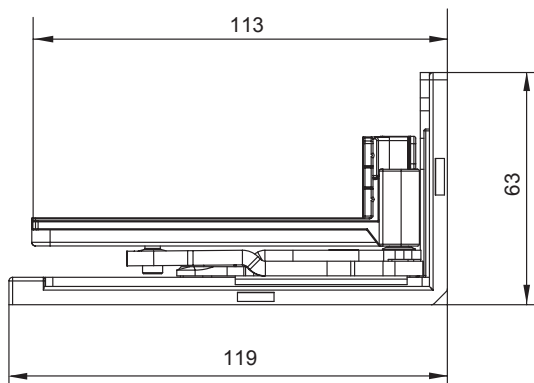

WEEN HIDE 110 ERRE

CERNIERA INFERIORE

Cerniera a scomparsa inferiore regolabile per A/R |
Adjustable Lower Concealed Hinge for T&T |
Paumelle invisible inférieure réglable por O/B | Bisagra Oculta inferior para O/B

Leve in acciaio,
corpo di regolazione
in zama. Portata
massima:
110 Kg - 140 Kg
in abbinamento a
3310.50

Levers in stainless
steel, fixing -set
zamac body. Maximum load :
110kgs- 140Kgs
combined with
3310.50

Leviers en acier,
corps de réglage
en zamak. Portée:
110 kgs- 140 kgs, à
assortir avec 3310.50

Levas de acero,
cuerpo de regulación
de zamac. Soporta
hasta: 110 kgs- 140
kgs, se combina con
3310.50

ART.	3313 S/D		
Imballo | Package | Conditionnement | Embalaje	5 Pz		
Finiture disponibili | Available finishes Finitions disponibles | Acabados disponibles	2	3	4

REGOLAZIONI | ADJUSTEMENT

ART.	NODO SECTION
3313 S/D	A08