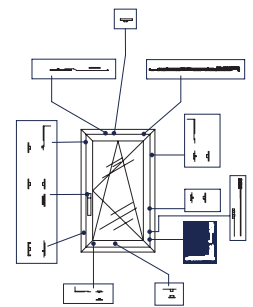

WEEN HIDE 110 ERRE

CERNIERA INFERIORE

Cerniera a scomparsa inferiore regolabile per A/R |
Adjustable Lower Concealed Hinge for T&T |
Paumelle invisible inférieure réglable por O/B | Bisagra Oculta inferior para O/B

Leve in acciaio,
corpo di regolazione
in zama. Portata
massima:
110 Kg - 140 Kg
in abbinamento a
3310.50

Levers in stainless
steel, fixing -set
zamac body. Maximum load :
110kgs- 140Kgs
combined with
3310.50

Leviers en acier,
corps de réglage
en zamak. Portée:
110 kgs- 140 kgs, à
assortir avec 3310.50

Levas de acero,
cuerpo de regulación
de zamac. Soporta
hasta: 110 kgs- 140
kgs, se combina con
3310.50

ART.	3313 S/D		
Imballo | Package | Conditionnement | Embalaje	5 Pz		
Finiture disponibili | Available finishes Finitions disponibles | Acabados disponibles	2	3	4

REGOLAZIONI | ADJUSTEMENT

ART.	NODO SECTION
3313 S/D	A08