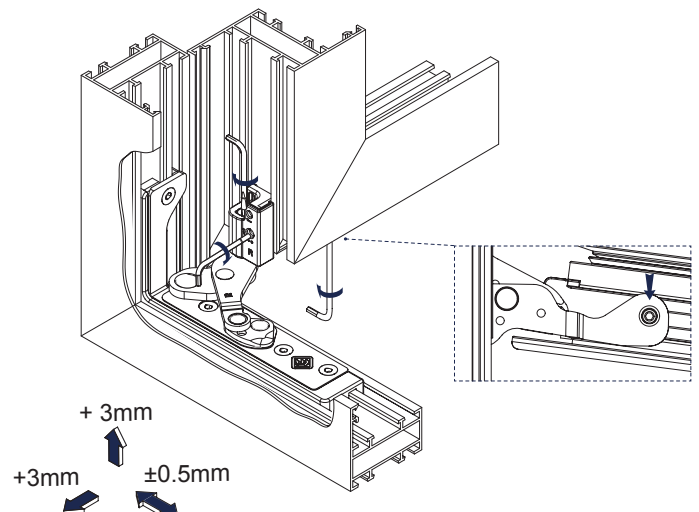

REGOLAZIONI | ADJUSTEMENT

ART.	NODO SECTION
3313 S/D	A08