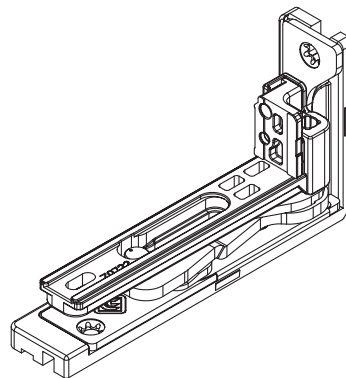

WEEN HIDE 110 ERRE

CERNIERA INFERIORE

Cerniera a scomparsa inferiore regolabile per A/R |
Adjustable Lower Concealed Hinge for T&T |
Paumelle invisible inférieure réglable por O/B | Bisagra Oculta inferior para O/B

Leve in acciaio,
corpo di regolazione
in zama. Portata
massima:
110 Kg - 140 Kg
in abbinamento a
3310.50

Levers in stainless
steel, fixing -set
zamac body. Maximum load :
110kgs- 140Kgs
combined with
3310.50

Leviers en acier,
corps de réglage
en zamak. Portée:
110 kgs- 140 kgs, à
assortir avec 3310.50

Levas de acero,
cuerpo de regulación
de zamac. Soporta
hasta: 110 kgs- 140
kgs, se combina con
3310.50

ART.	3313 S/D		
Imballo | Package | Conditionnement | Embalaje	5 Pz		
Finiture disponibili | Available finishes Finitions disponibles | Acabados disponibles	2	3	4

REGOLAZIONI | ADJUSTEMENT

ART.	NODO SECTION
3313 S/D	A08