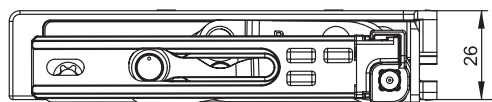

WEEN HIDE 110 ERRE

CERNIERA INFERIORE

Cerniera a scomparsa inferiore regolabile per A/R |
Adjustable Lower Concealed Hinge for T&T |
Paumelle invisible inférieure réglable por O/B | Bisagra Oculta inferior para O/B

Leve in acciaio,
corpo di regolazione
in zama. Portata
massima:
110 Kg - 140 Kg
in abbinamento a
3310.50

Levers in stainless
steel, fixing -set
zamac body. Maximum load :
110kgs- 140Kgs
combined with
3310.50

Leviers en acier,
corps de réglage
en zamak. Portée:
110 kgs- 140 kgs, à
assortir avec 3310.50

Levas de acero,
cuerpo de regulación
de zamac. Soporta
hasta: 110 kgs- 140
kgs, se combina con
3310.50

ART.	3313 S/D		
Imballo | Package | Conditionnement | Embalaje	5 Pz		
Finiture disponibili | Available finishes Finitions disponibles | Acabados disponibles	2	3	4

REGOLAZIONI | ADJUSTEMENT

ART.	NODO SECTION
3313 S/D	A08