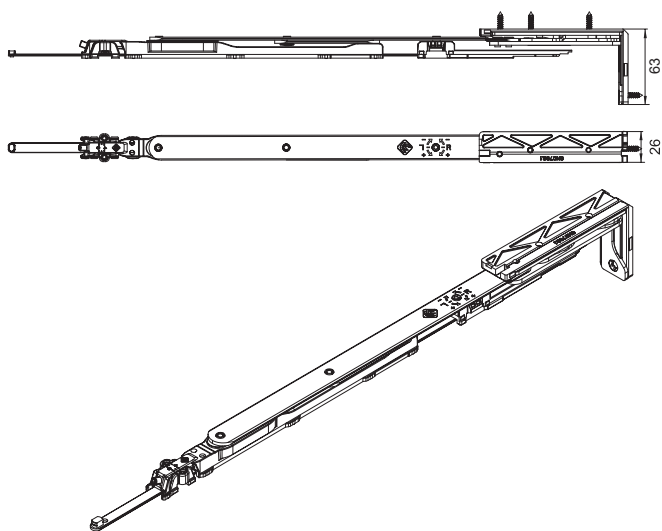

WEEN HIDE 110 ERRE

CERNIERA SUPERIORE

Cerniera a scomparsa con braccio regolabile per A/R e A/R logica |
Concealed Hinge with adjustable arm for T&T and logic T&T |
Paumelle invisible avec bras réglable pour O/B et logique |
Bisagra oculta con compás de regulación para O/B y O/B lógica

 Leve in acciaio, corpo di regolazione in zama.
Portata massima: 110 Kg - 140 Kg in abbinamento a 3310.50

 Levers in stainless steel, fixing -set zamak body.
Maximum load : 110kgs- 140Kgs combined with 3310.50

 Leviers en acier, corps de réglage en zamak. Portée: 110 kgs- 140 kgs, à assortir avec 3310.50

 Levas de acero, cuerpo de regulación de zamac. Soporta hasta: 110 kgs- 140 kgs, se combina con 3310.50

ART.	3313.20S/D 3313L.20S/D	3313.21S/D 3313L.21S/D
Imballo Package Conditionnement Embalaje	5 Pz	
Finiture disponibili Available finishes Finitions disponibles Acabados disponibles	2 3 4	2 3 4

REGOLAZIONI | ADJUSTEMENT

INDICAZIONI DI MONTAGGIO | MOUNTING PHASE

DESCRIZIONE DESCRIPTION	ART.	NODO SECTION
L anta da 440mm a 570mm* L sash from 440mm to 570mm*	3313.20S/D 3313L.20S/D	A08
L anta da 571mm a 1700mm* L sash from 571mm to 1700mm*	3313.21S/D 3313L.21S/D	A08