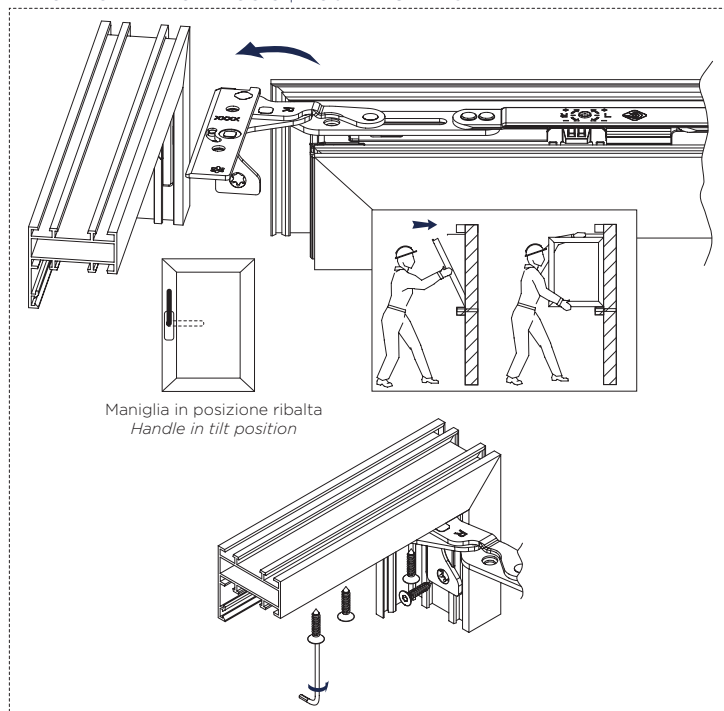

WEEN HIDE 110 ERRE

CERNIERA SUPERIORE

Cerniera a scomparsa con braccio regolabile per A/R e A/R logica |
Concealed Hinge with adjustable arm for T&T and logic T&T |
Paumelle invisible avec bras réglable pour O/B et logique |
Bisagra oculta con compás de regulación para O/B y O/B lógica

 Leve in acciaio, corpo di regolazione in zama.
Portata massima: 110 Kg - 140 Kg in abbinamento a 3310.50

 Levers in stainless steel, fixing -set zamak body.
Maximum load : 110kgs- 140Kgs combined with 3310.50

 Leviers en acier, corps de réglage en zamak. Portée: 110 kgs- 140 kgs, à assortir avec 3310.50

 Levas de acero, cuerpo de regulación de zamac. Soporta hasta: 110 kgs- 140 kgs, se combina con 3310.50

ART.	3313.20S/D 3313L.20S/D	3313.21S/D 3313L.21S/D
Imballo Package Conditionnement Embalaje	5 Pz	
Finiture disponibili Available finishes Finitions disponibles Acabados disponibles	2 3 4	2 3 4

REGOLAZIONI | ADJUSTEMENT

INDICAZIONI DI MONTAGGIO | MOUNTING PHASE

DESCRIZIONE DESCRIPTION	ART.	NODO SECTION
L anta da 440mm a 570mm* L sash from 440mm to 570mm*	3313.20S/D 3313L.20S/D	A08
L anta da 571mm a 1700mm* L sash from 571mm to 1700mm*	3313.21S/D 3313L.21S/D	A08