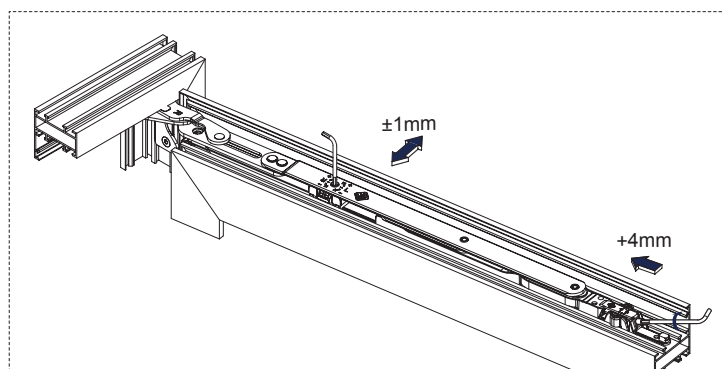

WEEN HIDE 110 ERRE

CERNIERA SUPERIORE

Cerniera a scomparsa con braccio regolabile per A/R e A/R logica |
Concealed Hinge with adjustable arm for T&T and logic T&T |
Paumelle invisible avec bras réglable pour O/B et logique |
Bisagra oculta con compás de regulación para O/B y O/B lógica

 Leve in acciaio, corpo di regolazione in zama.
Portata massima: 110 Kg - 140 Kg in abbinamento a 3310.50

 Levers in stainless steel, fixing -set zamak body.
Maximum load : 110kgs- 140Kgs combined with 3310.50

 Leviers en acier, corps de réglage en zamak. Portée: 110 kgs- 140 kgs, à assortir avec 3310.50

 Levas de acero, cuerpo de regulación de zamac. Soporta hasta: 110 kgs- 140 kgs, se combina con 3310.50

ART.	3313.20S/D 3313L.20S/D	3313.21S/D 3313L.21S/D
Imballo Package Conditionnement Embalaje	5 Pz	
Finiture disponibili Available finishes Finitions disponibles Acabados disponibles	2 3 4	2 3 4

REGOLAZIONI | ADJUSTEMENT

INDICAZIONI DI MONTAGGIO | MOUNTING PHASE

DESCRIZIONE DESCRIPTION	ART.	NODO SECTION
L anta da 440mm a 570mm* L sash from 440mm to 570mm*	3313.20S/D 3313L.20S/D	A08
L anta da 571mm a 1700mm* L sash from 571mm to 1700mm*	3313.21S/D 3313L.21S/D	A08