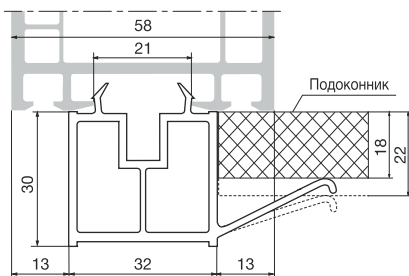

Подставочные и дополнительные профили для оконных систем КВЕ

Рама «КВЕ 58мм»

Арт. 343Н

Рама «КВЕ 58мм»

Арт. 343

Рама «КВЕ 58мм»

Арт. 142

Рама «КВЕ 58мм»

Арт. 343УН

Рама «КВЕ 58мм»

Арт. 343У

Рама «КВЕ 58мм»

Арт. 150

Рама «КВЕ 70мм»

Арт. ПЛ561Н

Рама «КВЕ 70мм»