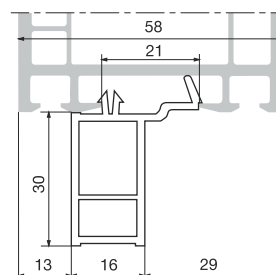

Подставочные и дополнительные профили для оконных систем КВЕ

Рама «КВЕ 58мм»

Арт. 343Н

Рама «КВЕ 58мм»

Арт. 343

Рама «КВЕ 58мм»

Арт. 142

Рама «КВЕ 58мм»

Арт. 343УН

Рама «КВЕ 58мм»

Арт. 343У

Рама «КВЕ 58мм»

Арт. 150

Рама «КВЕ 70мм»

Арт. ПЛ561Н

Рама «КВЕ 70мм»