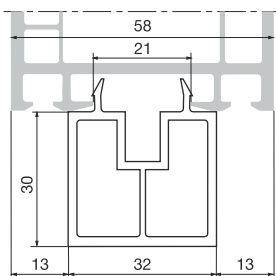

Подставочные и дополнительные профили для оконных систем КВЕ

Рама «КВЕ 58мм»

Арт. 343Н

Рама «КВЕ 58мм»

Арт. 343

Рама «КВЕ 58мм»

Арт. 142

Рама «КВЕ 58мм»

Арт. 343УН

Рама «КВЕ 58мм»

Арт. 343У

Рама «КВЕ 58мм»

Арт. 150

Рама «КВЕ 70мм»

Арт. ПЛ561Н

Рама «КВЕ 70мм»