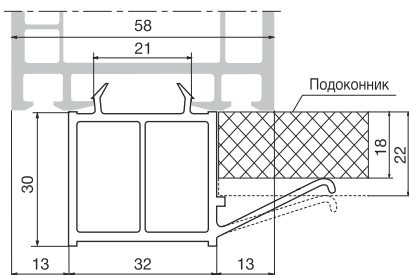

Подставочные и дополнительные профили для оконных систем КВЕ

Рама «КВЕ 58мм»

Арт. 343Н

Рама «КВЕ 58мм»

Арт. 343

Рама «КВЕ 58мм»

Арт. 142

Рама «КВЕ 58мм»

Арт. 343УН

Рама «КВЕ 58мм»

Арт. 343У

Рама «КВЕ 58мм»

Арт. 150

Рама «КВЕ 70мм»

Арт. ПЛ561Н

Рама «КВЕ 70мм»

Арт. 342

Рама «КВЕ 70мм»

Арт. 548

Рама «КВЕ 58мм»

Арт. 144

Рама «КВЕ 70мм»

Арт. 360

Рама «КВЕ 70мм»