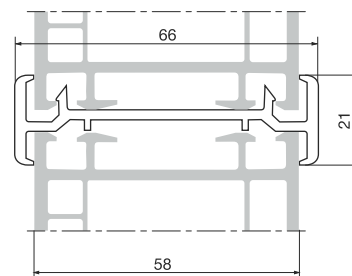

Подставочные и дополнительные профили для оконных систем КВЕ

Рама «КВЕ 58мм»

Арт. 343Н

Рама «КВЕ 58мм»

Арт. 343

Рама «КВЕ 58мм»

Арт. 142

Рама «КВЕ 58мм»

Арт. 343УН

Рама «КВЕ 58мм»

Арт. 343У

Рама «КВЕ 58мм»

Арт. 150

Рама «КВЕ 70мм»

Арт. ПЛ561Н

Рама «КВЕ 70мм»

Арт. 342

Рама «КВЕ 70мм»

Арт. 548

Рама «КВЕ 58мм»

Арт. 144

Рама «КВЕ 70мм»

Арт. 360

Рама «КВЕ 70мм»