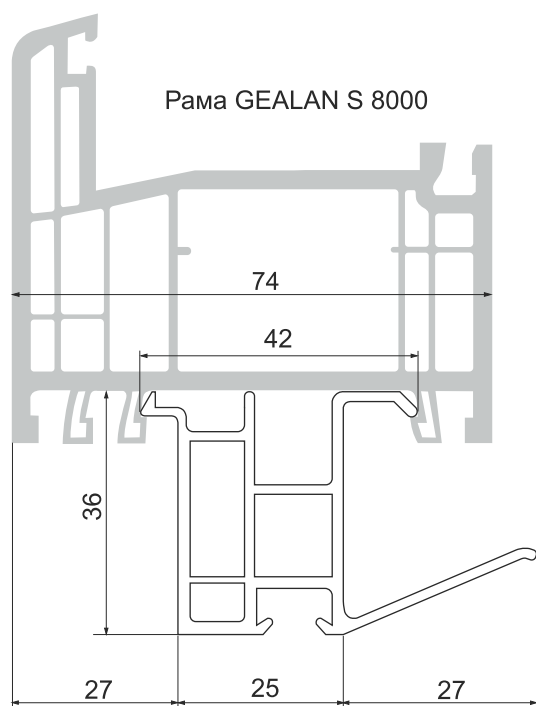

Рама GEALAN S 8000

Арт. ГЛ77

Подставочный профиль:
GEALAN S8000, IVAPER 74