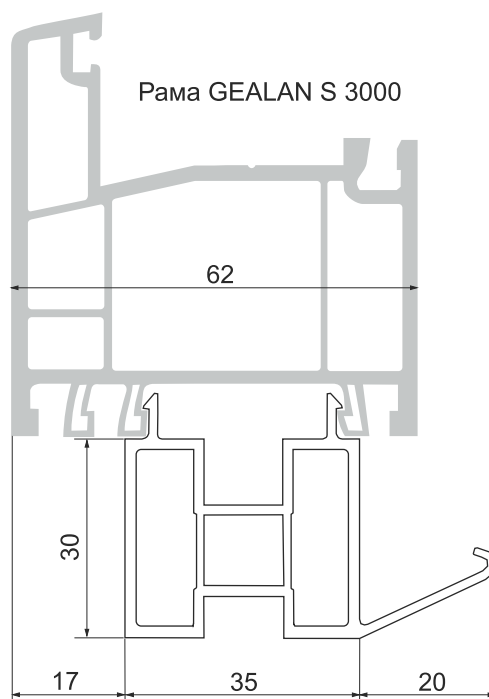

Рама GEALAN S 3000

Арт. ГЛ3000

Подставочный профиль: GEALAN S3000,
IVAPER 62, Wintech Isotech 58 мм