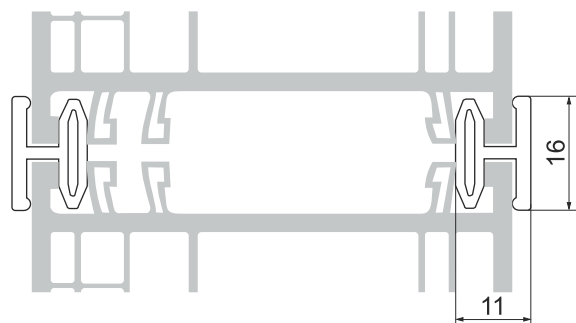

Профиль для оконных систем GEALAN, IVAPER, WINTECH -

Подставочный профили для GEALAN S 3000, IVAPER 62, Wintech Isotech 58 мм: арт. ГЛ3000.

Подставочный профиль для GEALAN S 7000 IQ, GEALAN S 8000 IQ, IVAPER 74: арт. ГЛ77.

Соединительный профиль для

GEALAN S 3000, GEALAN S 7000 IQ, GEALAN S 8000 IQ, IVAPER 62, IVAPER 74: арт. ГЛ3284.

Особенностью подставочных профилей арт. ГЛ3000, арт. ГЛ77 является наличие планки для поддержки подоконника, что значительно ускоряет процесс монтажа, снижает затраты и улучшает качество монтажа.