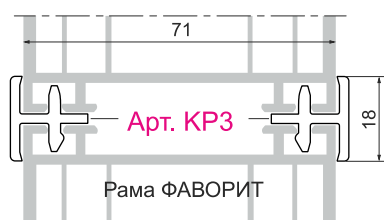

Подставочные и дополнительные профили

для оконных систем Deceuninck Фаворит / Баутек / Форвард

Профильные системы «ФАВОРИТ», «БАУТЕК», «ФОРВАРД» продукт концерна Deceuninck.

В России концерн Deceuninck представлен подразделением Deceuninck Rus Ltd. (ООО «Декёнинк Рус»), которое включает в себя представительства в шести российских регионах и собственное производство в Московской области г. Протвино.

Профили Альтапласт для оконных систем «ФАВОРИТ», «БАУТЕК», «ФОРВАРД» -

Подставочные профили для «ФАВОРИТ», «БАУТЕК»: В70 (аналог UST 725 – арт. Deceuninck), Ф561Н, Ф561.

Подставочные профили для «ФОРВАРД»: В70 (аналог UST 725 – арт. Deceuninck), РХ561Н, РХ561.

Соединительный профиль для «ФАВОРИТ», «БАУТЕК», «ФОРВАРД»: КР3

Помимо стандартных артикулов из профильных систем Deceuninck «ФАВОРИТ», «БАУТЕК», «ФОРВАРД» - КР3 и В70 (аналог UST 725 – арт. Deceuninck), компания Альтапласт предлагает переработчикам профилей «ФАВОРИТ», «БАУТЕК», «ФОРВАРД» собственные разработки - подставочные профили Ф561Н, РХ561Н.

Особенностью этих профилей является наличие планки для поддержки подоконника, что значительно ускоряет процесс монтажа, снижает затраты и улучшает качество монтажа.

Арт. КР3 Соединительный профиль: DECEUNINCK ФАВОРИТ / БАУТЕК / ФОРВАРД

Арт. Ф561

Арт. Ф561Н

Подставочные профили: DECEUNINCK ФАВОРИТ / БАУТЕК