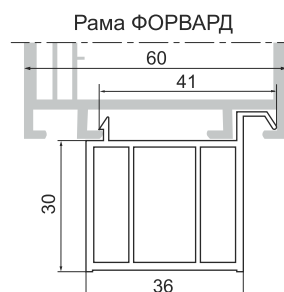

Арт. Ф561

Арт. Ф561Н

Подставочные профили: DECEUNINCK ФАВОРИТ / БАУТЕК

Арт. В70 (аналог арт. UST 725 - Deceuninck)

Подставочный профиль:
DECEUNINCK ФАВОРИТ/БАУТЕК/ФОРВАРД

Арт. РХ561

Арт. РХ561Н

Подставочные профили: DECEUNINCK ФОРВАРД