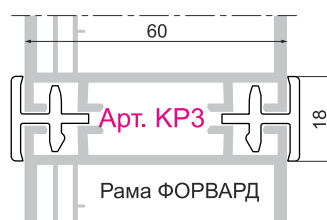

Подставочные и дополнительные профили

для оконных систем Deceuninck Фаворит / Баутек / Форвард

Профильные системы «ФАВОРИТ», «БАУТЕК», «ФОРВАРД» продукт концерна Deceuninck.

В России концерн Deceuninck представлен подразделением Deceuninck Rus Ltd. (ООО «Декёнинк Рус»), которое включает в себя представительства в шести российских регионах и собственное производство в Московской области г. Протвино.

Профили Альтапласт для оконных систем «ФАВОРИТ», «БАУТЕК», «ФОРВАРД» -

Подставочные профили для «ФАВОРИТ», «БАУТЕК»: В70 (аналог UST 725 – арт. Deceuninck), Ф561Н, Ф561.

Подставочные профили для «ФОРВАРД»: В70 (аналог UST 725 – арт. Deceuninck), РХ561Н, РХ561.

Соединительный профиль для «ФАВОРИТ», «БАУТЕК», «ФОРВАРД»: КР3

Помимо стандартных артикулов из профильных систем Deceuninck «ФАВОРИТ», «БАУТЕК», «ФОРВАРД» - КР3 и В70 (аналог UST 725 – арт. Deceuninck), компания Альтапласт предлагает переработчикам профилей «ФАВОРИТ», «БАУТЕК», «ФОРВАРД» собственные разработки - подставочные профили Ф561Н, РХ561Н.

Особенностью этих профилей является наличие планки для поддержки подоконника, что значительно ускоряет процесс монтажа, снижает затраты и улучшает качество монтажа.

Арт. КР3 Соединительный профиль: DECEUNINCK ФАВОРИТ / БАУТЕК / ФОРВАРД

Арт. Ф561

Арт. Ф561Н

Подставочные профили: DECEUNINCK ФАВОРИТ / БАУТЕК