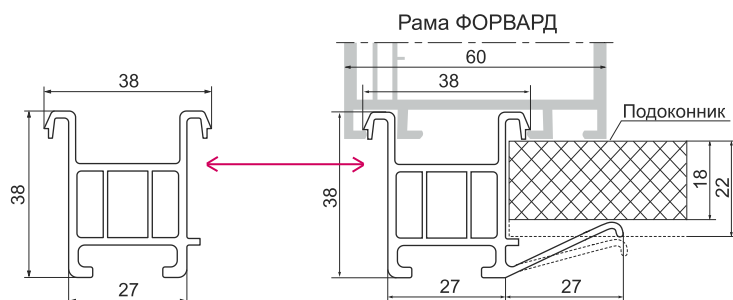

Арт. Ф561

Арт. Ф561Н

Подставочные профили: DECEUNINCK ФАВОРИТ / БАУТЕК

Арт. В70 (аналог арт. UST 725 - Deceuninck)

Подставочный профиль:
DECEUNINCK ФАВОРИТ/БАУТЕК/ФОРВАРД

Арт. РХ561

Арт. РХ561Н

Подставочные профили: DECEUNINCK ФОРВАРД