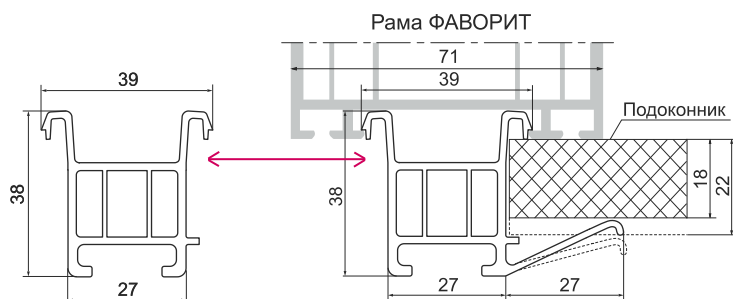

Особенностью этих профилей является наличие планки для поддержки подоконника, что значительно ускоряет процесс монтажа, снижает затраты и улучшает качество монтажа.

Арт. КР3 Соединительный профиль: DECEUNINCK ФАВОРИТ / БАУТЕК / ФОРВАРД