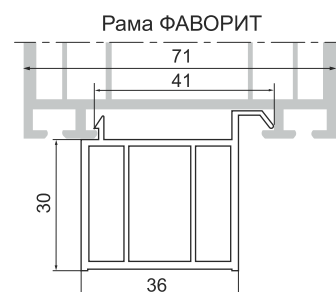

Арт. В70 (аналог арт. UST 725 - Deceuninck)

Подставочный профиль:
DECEUNINCK ФАВОРИТ/БАУТЕК/ФОРВАРД