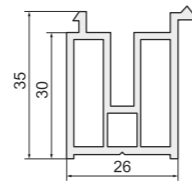

Арт. B26 (арт. VEKA - 110.026)
Подставочный профиль: VEKA 58 мм, PLAFEN 58 мм Classic-line, LG L-600 / L-700, RIGAP, OPAC