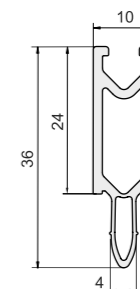

Арт. Rep006