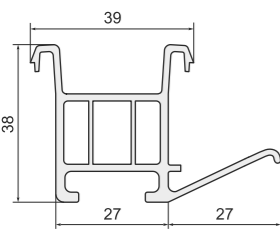

Арт. Ф561H
Подставочный профиль: DECEUNINCK ФАВОРИТ / БАУТЕК