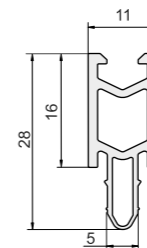

Подставочный профиль

Соединительный профиль

Расширители

Термовставки и компенсаторы для фасадных систем