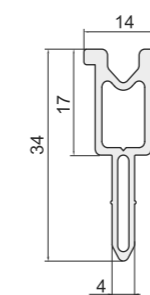

Арт. П161

Арт. ТПУ-04
Термовставки ПВХ для фасадных систем ТАТПРОФ "ТП-50300", KRAUSS "KRF-50" (артикул KRAUSS TRK-24 / TRK-32)

Арт. ТПУ-03