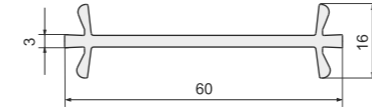

Соединительный профиль

Арт. PX60 (арт. REHAU - 639571)
Соединительный профиль 3/60: REHAU 60 мм, PLAFEN 60 мм E / L-line, MONTBLANC 60 мм, BRUSBOX 60 мм, FORWIN