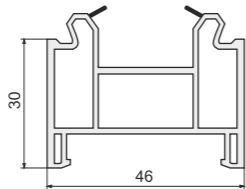

Арт. 548
Подставочный профиль: KBE 70 мм, TROCAL Solid / Balance, PROPLEX 70 мм, KRAUSS 70 мм, VITRAGE 70 мм, PLAFEN 60 мм E / L-line

Арт. 342
Подставочный профиль: KBE 70 мм, TROCAL, KRAUSS 70 мм, VITRAGE 70 мм, PLAFEN 60 мм E / L-line, 75 мм S-line, ADEPLAST