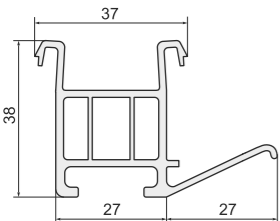

Арт. B54 (арт. VEKA - 110.054)
Подставочный профиль: VEKA 58 мм, PLAFEN 58 мм Classic-line, LG L-600 / L-700, RIGAP, OPAC

Арт. ПЛ561H
Подставочный профиль: KBE 70 мм, PLAFEN 60 мм E / L-line, PLAFEN 75 мм S-line, VITRAGE 70 мм, GOODWIN 70 мм, TROCAL Solid / Balance