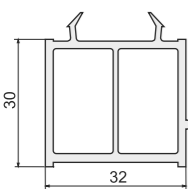

Арт. 343
Подставочный профиль: KBE 58 мм, PROPLEX, EXPROF, FUNKE, KRAUSS, NOVOTEX 58мм, VITRAGE 58 мм, GRAIN, GOODWIN 58 мм