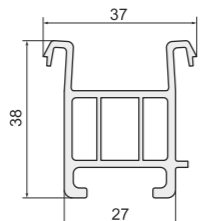

Арт. B54 (арт. VEKA - 110.054)
Подставочный профиль: VEKA 58 мм, PLAFEN 58 мм Classic-line, LG L-600 / L-700, RIGAP, OPAC

Арт. ПЛ561H
Подставочный профиль: KBE 70 мм, PLAFEN 60 мм E / L-line, PLAFEN 75 мм S-line, VITRAGE 70 мм, GOODWIN 70 мм, TROCAL Solid / Balance