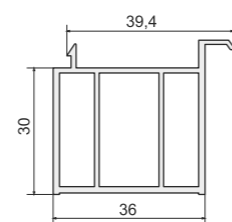

Арт. H70
Подставочный профиль: NOVOTEX 70 мм, KBE 70 мм