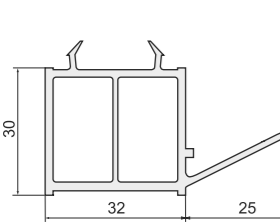

Арт. 343H
Подставочный профиль: KBE 58 мм, PROPLEX, EXPROF, FUNKE, KRAUSS, NOVOTEX 58мм, VITRAGE 58 мм, GRAIN, GOODWIN 58 мм