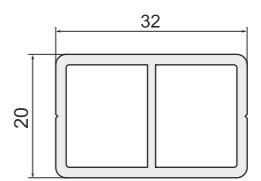

Арт. K32 (СТН-1536-01)
Компенсатор толщины стеклопакета для фасадных алюминиевых систем (спейсер)