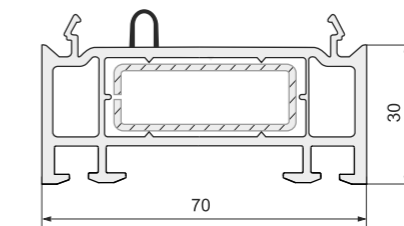

Арт. 360
Расширитель: KBE 70 мм, TROCAL Solid / Balance, FUNKE 70 мм, KRAUSS 70 мм, NOVOTEX 70 мм, GRAIN 70 мм, VITRAGE 70 мм, GOODWIN 70 мм