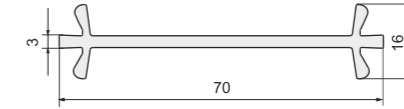

Арт. PX60 (арт. REHAU - 546300)
Соединительный профиль 3/70: REHAU 70 мм, MONTBLANC 70 мм