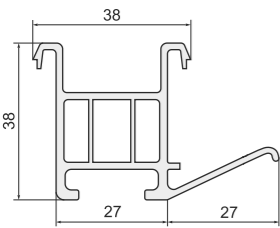

Подставочный профиль

Арт. PX561H
Подставочный профиль: REHAU, MONTBLANC, BRUSBOX, TROCAL InnoNova_70 A5 / M5, ADEPLAST, FORWIN