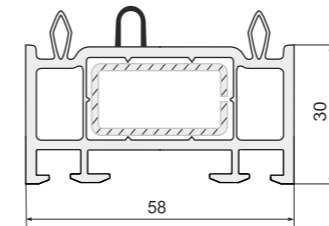

Расширители

Арт. 144
Расширитель: KBE 58 мм, PROPLEX 58 мм, EXPROF 58 мм, FUNKE 58 мм, KRAUSS 58 мм, NOVOTEX 58 мм, GRAIN 58 мм, VITRAGE 58 мм, GOODWIN 58 мм