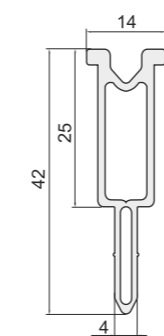

Арт. ТПУ-04
Термовставки ПВХ для фасадных систем ТАТПРОФ "ТП-50300", KRAUSS "KRF-50" (артикул KRAUSS TRK-24 / TRK-32)