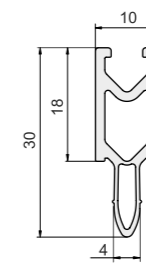

Термовставки и компенсаторы для фасадных систем

Арт. П281
Термовставки ПВХ для фасадных систем Агрисовгаз AGS 150/500, NewTec SY 150

Арт. П221

Арт. П161

Арт. Rep005

Арт. Rep006

Арт. K24 (СТН-1536)
Компенсатор толщины стеклопакета для фасадных алюминиевых систем (спейсер)