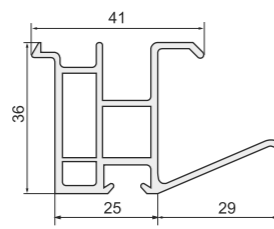

Арт. B77 (арт. VEKA - 110.077)
Подставочный профиль: VEKA 70 мм, PLAFEN 70 мм Termo-line, КЕМЕРЛИНГ 70 мм