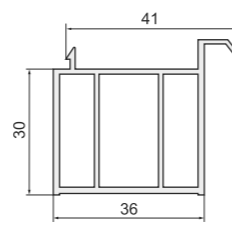

Арт. B70 (аналог UST 725 - Deceuninck)
Подставочный профиль: DECEUNINCK ФАВОРИТ / БАУТЕК, VEKA 70 мм, PLAFEN 70 мм Termo-line, PROPLEX 70 мм, KRAUSS 70 мм