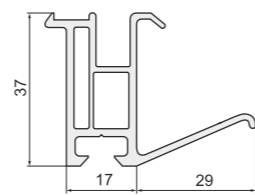

Подставочный профиль

Арт. PX561H
Подставочный профиль: REHAU, MONTBLANC, BRUSBOX, TROCAL InnoNova_70 A5 / M5, ADEPLAST, FORWIN

Арт. PX561 (арт. REHAU - 561013, 561570)
Подставочный профиль: REHAU, MONTBLANC, BRUSBOX, TROCAL InnoNova_70 A5 / M5, ADEPLAST, FORWIN