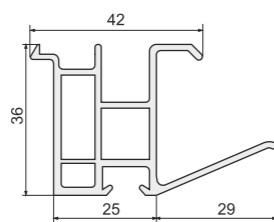

Арт. ГЛ77
Подставочный профиль: GEALAN S8000