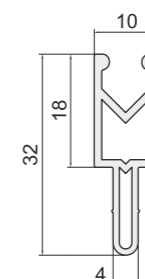

Арт. ТПУ-04
Термовставки ПВХ для фасадных систем ТАТПРОФ "ТП-50300", KRAUSS "KRF-50" (артикул KRAUSS TRK-24 / TRK-32)

Арт. ТПУ-03

Арт. Т50-01
Термовставки ПВХ для фасадных систем СИАЛ "КП50", АЛЮТЕХ "ALT F50", KRAUSS "KRF-50", INICIAL "IF 50"