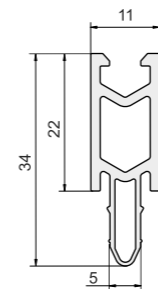

Арт. П281
Термовставки ПВХ для фасадных систем Агрисовгаз AGS 150/500, NewTec SY 150

Арт. П221