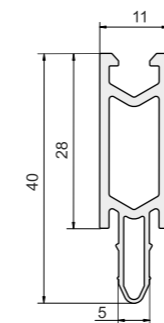

Термовставки и компенсаторы для фасадных систем

Арт. П281
Термовставки ПВХ для фасадных систем Агрисовгаз AGS 150/500, NewTec SY 150