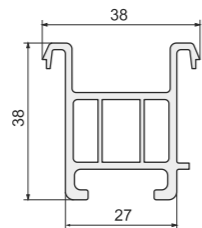

Арт. PX561 (арт. REHAU - 561013, 561570)
Подставочный профиль: REHAU, MONTBLANC, BRUSBOX, TROCAL InnoNova_70 A5 / M5, ADEPLAST, FORWIN