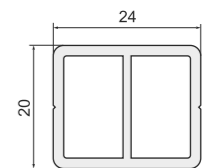

Арт. K24 (СТН-1536)
Компенсатор толщины стеклопакета для фасадных алюминиевых систем (спейсер)