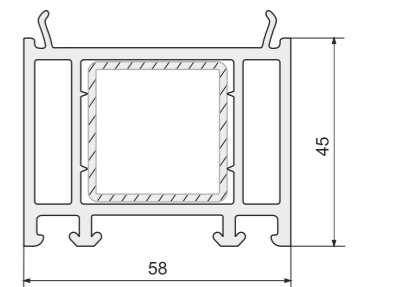

Арт. BP45 (арт. VEKA - 114.011)
Расширитель: VEKA 58 мм, PLAFEN 58 мм Classic-line, RIGAP, OPAC