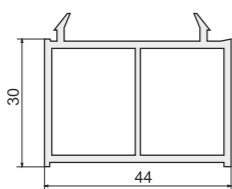

Арт. 548
Подставочный профиль: KBE 70 мм, TROCAL Solid / Balance, PROPLEX 70 мм, KRAUSS 70 мм, VITRAGE 70 мм, PLAFEN 60 мм E / L-line