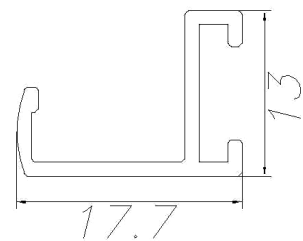

Алюминиевый профиль для рамок и оконных багет

AT-1304
T= 1
m = 0.525

AT-1306
T= 1
m = 0.316

AT-1307
T= 1
m = 0.369

AT-3512
T= 1.1
m = 0.127

AT-3513
T= 1
m = 0.119