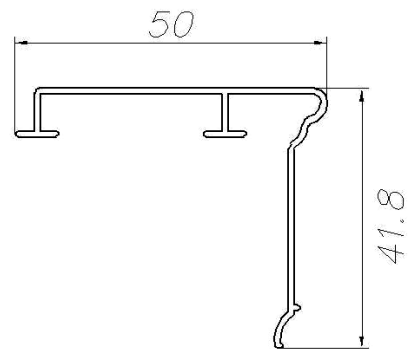

Алюминиевый профиль для рамок и оконных багет

AT-1304
T= 1
m = 0.525

AT-1306
T= 1
m = 0.316

AT-1307
T= 1
m = 0.369

AT-3512
T= 1.1
m = 0.127

AT-3513
T= 1
m = 0.119