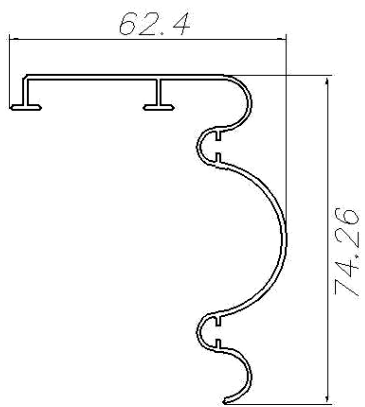

Алюминиевый профиль для рамок и оконных багет

AT-1304
T= 1
m = 0.525

AT-1306
T= 1
m = 0.316

AT-1307
T= 1
m = 0.369

AT-3512
T= 1.1
m = 0.127

AT-3513
T= 1
m = 0.119