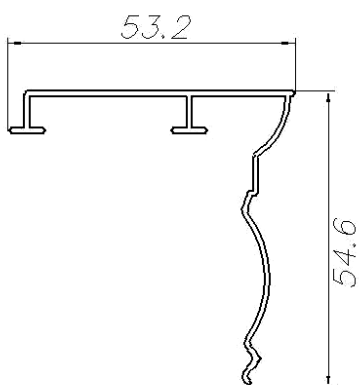

Алюминиевый профиль для рамок и оконных багет

AT-1304
T= 1
m = 0.525

AT-1306
T= 1
m = 0.316

AT-1307
T= 1
m = 0.369

AT-3512
T= 1.1
m = 0.127

AT-3513
T= 1
m = 0.119