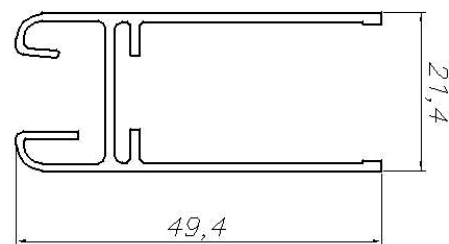

**AT-1012**  
**T=**  
**m = 0.171**

**AT-1013**  
**T= 1**  
**m = 0.447**

**AT-1014**  
**T= 1.2**  
**m = 0.429**

**AT-1015**  
**T= 1.1**  
**m = 0.450**

Алюминиевый профиль для производства шкафов-купе

**AT-2206**  
**T= 1.2**  
**m = 0.301**

**AT-2673**  
**T= 1.2**  
**m = 0.503**

**AT-2674**  
**T=**  
**m = 0.416**

**AT-2675**  
**T= 1.1**  
**m = 0.451**

**AT-2676**  
**T=**  
**m = 0.286**

**AT-2677**  
**T=**  
**m = 0.350**

**AT-2678**  
**T=**  
**m = 0.827**

**AT-2679**  
**T=**  
**m = 0.418**

Алюминиевый профиль для производства шкафов-купе

**AT-2680**  
**T= 1.2**  
**m = 0.322**

**AT-2681**  
**T=**  
**m = 0.470**

**AT-2711**  
**T= 1.2**  
**m = 0.693**

**AT-2712**  
**T= 1.2**  
**m = 0.342**

**AT-2713**  
**T= 1.2**  
**m = 0.493**

**AT-2714**  
**T=**  
**m = 0.340**

**AT-2715**  
**T= 1.2**  
**m = 0.507**

**AT-2716**  
**T=**  
**m = 0.241**

Алюминиевый профиль для производства шкафов-купе