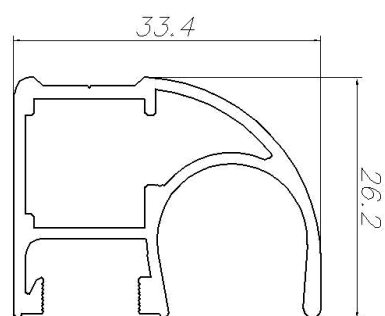

**AT-2206**  
**T= 1.2**  
**m = 0.301**

**AT-2673**  
**T= 1.2**  
**m = 0.503**

**AT-2674**  
**T=**  
**m = 0.416**

**AT-2675**  
**T= 1.1**  
**m = 0.451**

**AT-2676**  
**T=**  
**m = 0.286**

**AT-2677**  
**T=**  
**m = 0.350**

**AT-2678**  
**T=**  
**m = 0.827**

**AT-2679**  
**T=**  
**m = 0.418**

Алюминиевый профиль для производства шкафов-купе

**AT-2680**  
**T= 1.2**  
**m = 0.322**

**AT-2681**  
**T=**  
**m = 0.470**

**AT-2711**  
**T= 1.2**  
**m = 0.693**

**AT-2712**  
**T= 1.2**  
**m = 0.342**

**AT-2713**  
**T= 1.2**  
**m = 0.493**

**AT-2714**  
**T=**  
**m = 0.340**

**AT-2715**  
**T= 1.2**  
**m = 0.507**

**AT-2716**  
**T=**  
**m = 0.241**

Алюминиевый профиль для производства шкафов-купе

**AT-2717**  
T=  
m = 0.428

**AT-2896**  
T= 1.2  
m = 0.474

**AT-2897**  
T=  
m = 0.243

**AT-2898**  
T=  
m = 0.382

**AT-2899**  
T=  
m = 0.480

**AT-2900**  
T= 1.3  
m = 0.741

**AT-2901**  
T= 1.2  
m = 0.298