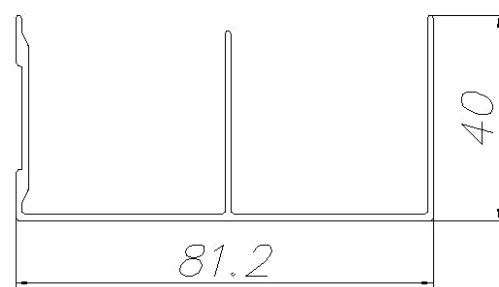

AT-3454
T= 1.2
m = 0.669