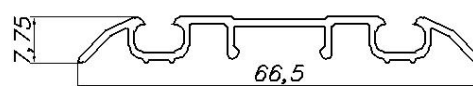

**AT-2206**  
**T= 1.2**  
**m = 0.301**

**AT-2673**  
**T= 1.2**  
**m = 0.503**

**AT-2674**  
**T=**  
**m = 0.416**

**AT-2675**  
**T= 1.1**  
**m = 0.451**

**AT-2676**  
**T=**  
**m = 0.286**

**AT-2677**  
**T=**  
**m = 0.350**

**AT-2678**  
**T=**  
**m = 0.827**

**AT-2679**  
**T=**  
**m = 0.418**

Алюминиевый профиль для производства шкафов-купе

**AT-2680**  
**T= 1.2**  
**m = 0.322**

**AT-2681**  
**T=**  
**m = 0.470**

**AT-2711**  
**T= 1.2**  
**m = 0.693**