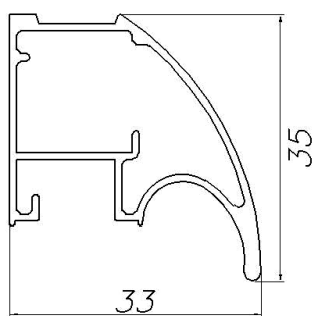

**AT-2678**  
**T=**  
**m = 0.827**

**AT-2679**  
**T=**  
**m = 0.418**

Алюминиевый профиль для производства шкафов-купе

**AT-2680**  
**T= 1.2**  
**m = 0.322**

**AT-2681**  
**T=**  
**m = 0.470**

**AT-2711**  
**T= 1.2**  
**m = 0.693**

**AT-2712**  
**T= 1.2**  
**m = 0.342**

**AT-2713**  
**T= 1.2**  
**m = 0.493**

**AT-2714**  
**T=**  
**m = 0.340**

**AT-2715**  
**T= 1.2**  
**m = 0.507**

**AT-2716**  
**T=**  
**m = 0.241**

Алюминиевый профиль для производства шкафов-купе

**AT-2717**  
T=  
m = 0.428

**AT-2896**  
T= 1.2  
m = 0.474

**AT-2897**  
T=  
m = 0.243

**AT-2898**  
T=  
m = 0.382

**AT-2899**  
T=  
m = 0.480

**AT-2900**  
T= 1.3  
m = 0.741

**AT-2901**  
T= 1.2  
m = 0.298

**AT-3158**  
T= 1.2  
m = 0.468

Алюминиевый профиль для производства шкафов-купе

**AT-3226**  
T= 1  
m = 0.395

**AT-3227**  
T= 1  
m = 0.441

**AT-3228**  
T= 1  
m = 0.495

**AT-3229**  
T= 1  
m = 0.272