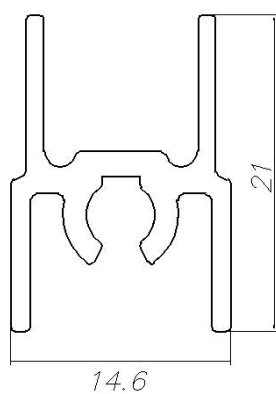

**AT-2206**  
**T= 1.2**  
**m = 0.301**

**AT-2673**  
**T= 1.2**  
**m = 0.503**

**AT-2674**  
**T=**  
**m = 0.416**

**AT-2675**  
**T= 1.1**  
**m = 0.451**

**AT-2676**  
**T=**  
**m = 0.286**

**AT-2677**  
**T=**  
**m = 0.350**

**AT-2678**  
**T=**  
**m = 0.827**

**AT-2679**  
**T=**  
**m = 0.418**

Алюминиевый профиль для производства шкафов-купе

**AT-2680**  
**T= 1.2**  
**m = 0.322**

**AT-2681**  
**T=**  
**m = 0.470**

**AT-2711**  
**T= 1.2**  
**m = 0.693**

**AT-2712**  
**T= 1.2**  
**m = 0.342**

**AT-2713**  
**T= 1.2**  
**m = 0.493**

**AT-2714**  
**T=**  
**m = 0.340**

**AT-2715**  
**T= 1.2**  
**m = 0.507**

**AT-2716**  
**T=**  
**m = 0.241**

Алюминиевый профиль для производства шкафов-купе

**AT-2717**  
T=  
m = 0.428

**AT-2896**  
T= 1.2  
m = 0.474

**AT-2897**  
T=  
m = 0.243

**AT-2898**  
T=  
m = 0.382

**AT-2899**  
T=  
m = 0.480

**AT-2900**  
T= 1.3  
m = 0.741

**AT-2901**  
T= 1.2  
m = 0.298