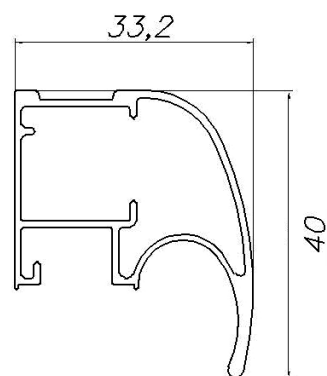

**AT-2712**  
**T= 1.2**  
**m = 0.342**

**AT-2713**  
**T= 1.2**  
**m = 0.493**

**AT-2714**  
**T=**  
**m = 0.340**

**AT-2715**  
**T= 1.2**  
**m = 0.507**

**AT-2716**  
**T=**  
**m = 0.241**

Алюминиевый профиль для производства шкафов-купе

**AT-2717**  
T=  
m = 0.428

**AT-2896**  
T= 1.2  
m = 0.474

**AT-2897**  
T=  
m = 0.243

**AT-2898**  
T=  
m = 0.382

**AT-2899**  
T=  
m = 0.480

**AT-2900**  
T= 1.3  
m = 0.741

**AT-2901**  
T= 1.2  
m = 0.298

**AT-3158**  
T= 1.2  
m = 0.468

Алюминиевый профиль для производства шкафов-купе

**AT-3226**  
T= 1  
m = 0.395

**AT-3227**  
T= 1  
m = 0.441

**AT-3228**  
T= 1  
m = 0.495

**AT-3229**  
T= 1  
m = 0.272

**AT-3233**  
T= 1  
m = 0.411

**AT-3454**  
T= 1.2  
m = 0.669

**AT-3455**  
T= 1  
m = 0.250

**AT-3458**  
T= 1  
m = 0.331

Алюминиевый профиль для производства шкафов-купе

**AT-3648**  
T= 1.5  
m = 0.168