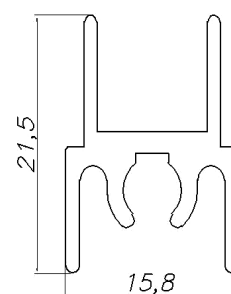

**AT-2712**  
**T= 1.2**  
**m = 0.342**

**AT-2713**  
**T= 1.2**  
**m = 0.493**

**AT-2714**  
**T=**  
**m = 0.340**

**AT-2715**  
**T= 1.2**  
**m = 0.507**

**AT-2716**  
**T=**  
**m = 0.241**

Алюминиевый профиль для производства шкафов-купе

**AT-2717**  
T=  
m = 0.428

**AT-2896**  
T= 1.2  
m = 0.474

**AT-2897**  
T=  
m = 0.243

**AT-2898**  
T=  
m = 0.382

**AT-2899**  
T=  
m = 0.480

**AT-2900**  
T= 1.3  
m = 0.741

**AT-2901**  
T= 1.2  
m = 0.298

**AT-3158**  
T= 1.2  
m = 0.468

Алюминиевый профиль для производства шкафов-купе

**AT-3226**  
T= 1  
m = 0.395

**AT-3227**  
T= 1  
m = 0.441

**AT-3228**  
T= 1  
m = 0.495

**AT-3229**  
T= 1  
m = 0.272

**AT-3233**  
T= 1  
m = 0.411

**AT-3454**  
T= 1.2  
m = 0.669

**AT-3455**  
T= 1  
m = 0.250

**AT-3458**  
T= 1  
m = 0.331

Алюминиевый профиль для производства шкафов-купе

**AT-3648**  
T= 1.5  
m = 0.168