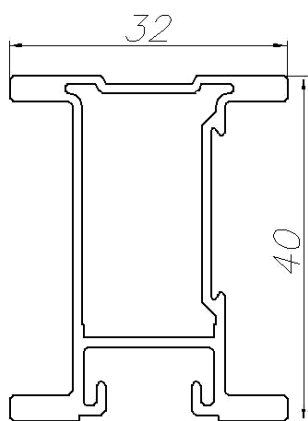

**AT-2712**  
**T= 1.2**  
**m = 0.342**

**AT-2713**  
**T= 1.2**  
**m = 0.493**

**AT-2714**  
**T=**  
**m = 0.340**

**AT-2715**  
**T= 1.2**  
**m = 0.507**

**AT-2716**  
**T=**  
**m = 0.241**

Алюминиевый профиль для производства шкафов-купе

**AT-3233**  
T= 1  
m = 0.411

**AT-3454**  
T= 1.2  
m = 0.669

**AT-3455**  
T= 1  
m = 0.250

**AT-3458**  
T= 1  
m = 0.331

Алюминиевый профиль для производства шкафов-купе

**AT-3648**  
T= 1.5  
m = 0.168

**AT-3650**  
T= 1.2  
m = 0.383

**AT-3651**  
T= 1.2  
m = 0.628

**AT-3769**  
T= 1  
m = 0.404

**AT-3770**  
T=  
m = 0.589

**AT-3771**  
T= 1.2  
m = 0.158

**AT-3953**  
T= 1  
m = 0.488

**AT-4245**  
T= 1.1  
m = 0.275

Алюминиевый профиль для производства шкафов-купе

**AT-4246**  
**T= 1**  
**m = 0.410**

**AT-4247**  
**T= 1.2**  
**m = 0.478**