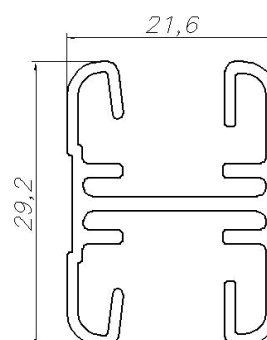

**AT-1012**  
**T=**  
**m = 0.171**

**AT-1013**  
**T= 1**  
**m = 0.447**

**AT-1014**  
**T= 1.2**  
**m = 0.429**

**AT-1015**  
**T= 1.1**  
**m = 0.450**

Алюминиевый профиль для производства шкафов-купе

**AT-2206**  
**T= 1.2**  
**m = 0.301**

**AT-2673**  
**T= 1.2**  
**m = 0.503**

**AT-2674**  
**T=**  
**m = 0.416**

**AT-2675**  
**T= 1.1**  
**m = 0.451**

**AT-2676**  
**T=**  
**m = 0.286**

**AT-2677**  
**T=**  
**m = 0.350**

**AT-2678**  
**T=**  
**m = 0.827**

**AT-2679**  
**T=**  
**m = 0.418**

Алюминиевый профиль для производства шкафов-купе

**AT-2680**  
**T= 1.2**  
**m = 0.322**

**AT-2681**  
**T=**  
**m = 0.470**

**AT-2711**  
**T= 1.2**  
**m = 0.693**

**AT-2712**  
**T= 1.2**  
**m = 0.342**

**AT-2713**  
**T= 1.2**  
**m = 0.493**

**AT-2714**  
**T=**  
**m = 0.340**

**AT-2715**  
**T= 1.2**  
**m = 0.507**

**AT-2716**  
**T=**  
**m = 0.241**

Алюминиевый профиль для производства шкафов-купе