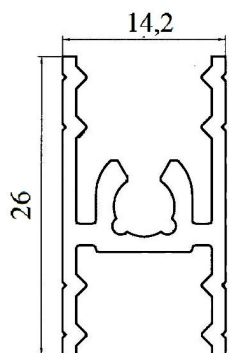

Алюминиевый профиль для производства шкафов-купе

**AT-1006**  
**T= 1.3**  
**m = 0.693**

**AT-1008**  
**T= 1.2**  
**m = 0.232**

**AT-1009**  
**T= 1.2**  
**m = 0.254**

**AT-1010**  
**T=**  
**m = 0.472**

**AT-1012**  
**T=**  
**m = 0.171**

**AT-1013**  
**T= 1**  
**m = 0.447**

**AT-1014**  
**T= 1.2**  
**m = 0.429**

**AT-1015**  
**T= 1.1**  
**m = 0.450**

Алюминиевый профиль для производства шкафов-купе

**AT-2206**  
**T= 1.2**  
**m = 0.301**

**AT-2673**  
**T= 1.2**  
**m = 0.503**

**AT-2674**  
**T=**  
**m = 0.416**

**AT-2675**  
**T= 1.1**  
**m = 0.451**

**AT-2676**  
**T=**  
**m = 0.286**

**AT-2677**  
**T=**  
**m = 0.350**

**AT-2678**  
**T=**  
**m = 0.827**

**AT-2679**  
**T=**  
**m = 0.418**

Алюминиевый профиль для производства шкафов-купе

**AT-2680**  
**T= 1.2**  
**m = 0.322**

**AT-2681**  
**T=**  
**m = 0.470**

**AT-2711**  
**T= 1.2**  
**m = 0.693**