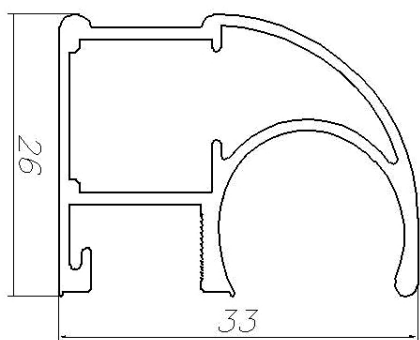

**AT-3158**  
T= 1.2  
m = 0.468

Алюминиевый профиль для производства шкафов-купе

**AT-3226**  
T= 1  
m = 0.395

**AT-3227**  
T= 1  
m = 0.441

**AT-3228**  
T= 1  
m = 0.495

**AT-3229**  
T= 1  
m = 0.272

**AT-3233**  
T= 1  
m = 0.411

**AT-3454**  
T= 1.2  
m = 0.669

**AT-3455**  
T= 1  
m = 0.250

**AT-3458**  
T= 1  
m = 0.331

Алюминиевый профиль для производства шкафов-купе

**AT-3648**  
T= 1.5  
m = 0.168

**AT-3650**  
T= 1.2  
m = 0.383

**AT-3651**  
T= 1.2  
m = 0.628

**AT-3769**  
T= 1  
m = 0.404

**AT-3770**  
T=  
m = 0.589

**AT-3771**  
T= 1.2  
m = 0.158

**AT-3953**  
T= 1  
m = 0.488

**AT-4245**  
T= 1.1  
m = 0.275

Алюминиевый профиль для производства шкафов-купе

**AT-4246**  
**T= 1**  
**m = 0.410**

**AT-4247**  
**T= 1.2**  
**m = 0.478**