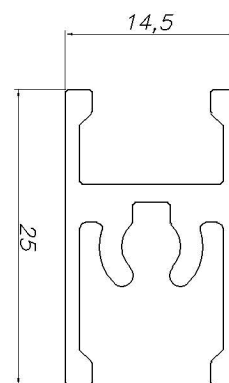

**AT-1012**  
**T=**  
**m = 0.171**

**AT-1013**  
**T= 1**  
**m = 0.447**

**AT-1014**  
**T= 1.2**  
**m = 0.429**

**AT-1015**  
**T= 1.1**  
**m = 0.450**

Алюминиевый профиль для производства шкафов-купе

**AT-2206**  
**T= 1.2**  
**m = 0.301**

**AT-2673**  
**T= 1.2**  
**m = 0.503**

**AT-2674**  
**T=**  
**m = 0.416**

**AT-2675**  
**T= 1.1**  
**m = 0.451**

**AT-2676**  
**T=**  
**m = 0.286**

**AT-2677**  
**T=**  
**m = 0.350**

**AT-2678**  
**T=**  
**m = 0.827**

**AT-2679**  
**T=**  
**m = 0.418**

Алюминиевый профиль для производства шкафов-купе

**AT-2680**  
**T= 1.2**  
**m = 0.322**

**AT-2681**  
**T=**  
**m = 0.470**

**AT-2711**  
**T= 1.2**  
**m = 0.693**

**AT-2712**  
**T= 1.2**  
**m = 0.342**

**AT-2713**  
**T= 1.2**  
**m = 0.493**

**AT-2714**  
**T=**  
**m = 0.340**

**AT-2715**  
**T= 1.2**  
**m = 0.507**

**AT-2716**  
**T=**  
**m = 0.241**

Алюминиевый профиль для производства шкафов-купе