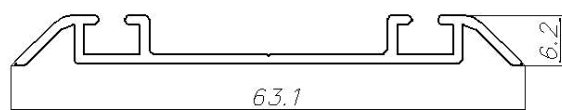

**AT-2712**  
**T= 1.2**  
**m = 0.342**

**AT-2713**  
**T= 1.2**  
**m = 0.493**

**AT-2714**  
**T=**  
**m = 0.340**

**AT-2715**  
**T= 1.2**  
**m = 0.507**

**AT-2716**  
**T=**  
**m = 0.241**

Алюминиевый профиль для производства шкафов-купе

**AT-2717**  
T=  
m = 0.428

**AT-2896**  
T= 1.2  
m = 0.474

**AT-2897**  
T=  
m = 0.243

**AT-2898**  
T=  
m = 0.382

**AT-2899**  
T=  
m = 0.480

**AT-2900**  
T= 1.3  
m = 0.741

**AT-2901**  
T= 1.2  
m = 0.298

**AT-3158**  
T= 1.2  
m = 0.468

Алюминиевый профиль для производства шкафов-купе

**AT-3226**  
T= 1  
m = 0.395

**AT-3227**  
T= 1  
m = 0.441

**AT-3228**  
T= 1  
m = 0.495

**AT-3229**  
T= 1  
m = 0.272