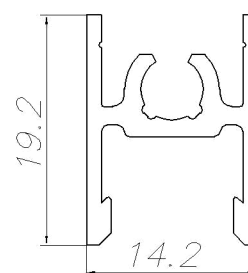

Алюминиевый профиль для производства шкафов-купе

**AT-1006**  
**T= 1.3**  
**m = 0.693**

**AT-1008**  
**T= 1.2**  
**m = 0.232**

**AT-1009**  
**T= 1.2**  
**m = 0.254**

**AT-1010**  
**T=**  
**m = 0.472**

**AT-1012**  
**T=**  
**m = 0.171**

**AT-1013**  
**T= 1**  
**m = 0.447**

**AT-1014**  
**T= 1.2**  
**m = 0.429**

**AT-1015**  
**T= 1.1**  
**m = 0.450**

Алюминиевый профиль для производства шкафов-купе

**AT-2206**  
**T= 1.2**  
**m = 0.301**

**AT-2673**  
**T= 1.2**  
**m = 0.503**

**AT-2674**  
**T=**  
**m = 0.416**

**AT-2675**  
**T= 1.1**  
**m = 0.451**

**AT-2676**  
**T=**  
**m = 0.286**

**AT-2677**  
**T=**  
**m = 0.350**