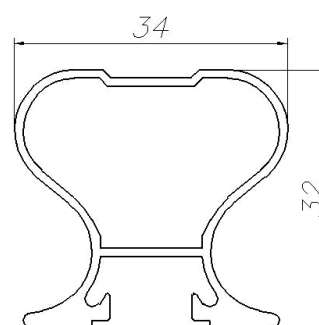

Алюминиевый профиль для производства шкафов-купе

**AT-1006**  
**T= 1.3**  
**m = 0.693**

**AT-1008**  
**T= 1.2**  
**m = 0.232**

**AT-1009**  
**T= 1.2**  
**m = 0.254**

**AT-1010**  
**T=**  
**m = 0.472**

**AT-1012**  
**T=**  
**m = 0.171**

**AT-1013**  
**T= 1**  
**m = 0.447**

**AT-1014**  
**T= 1.2**  
**m = 0.429**

**AT-1015**  
**T= 1.1**  
**m = 0.450**

Алюминиевый профиль для производства шкафов-купе

**AT-2206**  
**T= 1.2**  
**m = 0.301**

**AT-2673**  
**T= 1.2**  
**m = 0.503**

**AT-2674**  
**T=**  
**m = 0.416**

**AT-2675**  
**T= 1.1**  
**m = 0.451**

**AT-2676**  
**T=**  
**m = 0.286**

**AT-2677**  
**T=**  
**m = 0.350**

**AT-2678**  
**T=**  
**m = 0.827**

**AT-2679**  
**T=**  
**m = 0.418**

Алюминиевый профиль для производства шкафов-купе

**AT-2680**  
**T= 1.2**  
**m = 0.322**

**AT-2681**  
**T=**  
**m = 0.470**

**AT-2711**  
**T= 1.2**  
**m = 0.693**