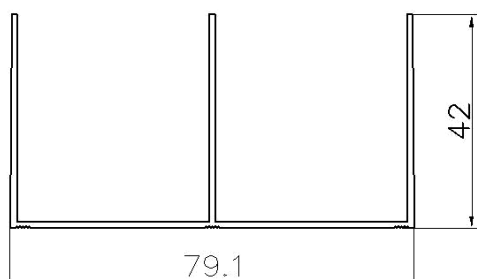

Алюминиевый профиль для производства шкафов-купе

**AT-1006**  
**T= 1.3**  
**m = 0.693**

**AT-1008**  
**T= 1.2**  
**m = 0.232**

**AT-1009**  
**T= 1.2**  
**m = 0.254**

**AT-1010**  
**T=**  
**m = 0.472**

**AT-1012**  
**T=**  
**m = 0.171**

**AT-1013**  
**T= 1**  
**m = 0.447**

**AT-1014**  
**T= 1.2**  
**m = 0.429**

**AT-1015**  
**T= 1.1**  
**m = 0.450**

Алюминиевый профиль для производства шкафов-купе

**AT-2206**  
**T= 1.2**  
**m = 0.301**

**AT-2673**  
**T= 1.2**  
**m = 0.503**

**AT-2674**  
**T=**  
**m = 0.416**

**AT-2675**  
**T= 1.1**  
**m = 0.451**

**AT-2676**  
**T=**  
**m = 0.286**

**AT-2677**  
**T=**  
**m = 0.350**