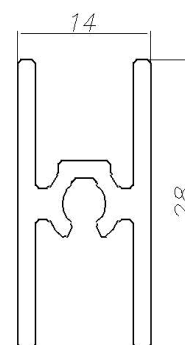

**AT-2678**  
**T=**  
**m = 0.827**

**AT-2679**  
**T=**  
**m = 0.418**

Алюминиевый профиль для производства шкафов-купе

**AT-2680**  
**T= 1.2**  
**m = 0.322**

**AT-2681**  
**T=**  
**m = 0.470**

**AT-2711**  
**T= 1.2**  
**m = 0.693**

**AT-2712**  
**T= 1.2**  
**m = 0.342**

**AT-2713**  
**T= 1.2**  
**m = 0.493**

**AT-2714**  
**T=**  
**m = 0.340**

**AT-2715**  
**T= 1.2**  
**m = 0.507**

**AT-2716**  
**T=**  
**m = 0.241**

Алюминиевый профиль для производства шкафов-купе

**AT-2717**  
T=  
m = 0.428

**AT-2896**  
T= 1.2  
m = 0.474

**AT-2897**  
T=  
m = 0.243

**AT-2898**  
T=  
m = 0.382

**AT-2899**  
T=  
m = 0.480

**AT-2900**  
T= 1.3  
m = 0.741

**AT-2901**  
T= 1.2  
m = 0.298

**AT-3158**  
T= 1.2  
m = 0.468

Алюминиевый профиль для производства шкафов-купе

**AT-3226**  
T= 1  
m = 0.395

**AT-3227**  
T= 1  
m = 0.441

**AT-3228**  
T= 1  
m = 0.495

**AT-3229**  
T= 1  
m = 0.272