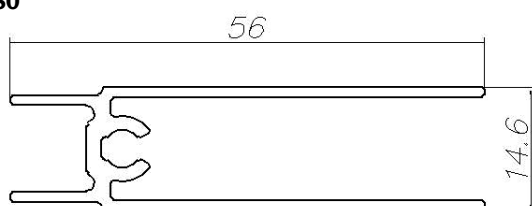

**AT-2712**  
**T= 1.2**  
**m = 0.342**

**AT-2713**  
**T= 1.2**  
**m = 0.493**

**AT-2714**  
**T=**  
**m = 0.340**

**AT-2715**  
**T= 1.2**  
**m = 0.507**

**AT-2716**  
**T=**  
**m = 0.241**

Алюминиевый профиль для производства шкафов-купе

**AT-2717**  
T=  
m = 0.428

**AT-2896**  
T= 1.2  
m = 0.474

**AT-2897**  
T=  
m = 0.243

**AT-2898**  
T=  
m = 0.382

**AT-2899**  
T=  
m = 0.480

**AT-2900**  
T= 1.3  
m = 0.741

**AT-2901**  
T= 1.2  
m = 0.298

**AT-3158**  
T= 1.2  
m = 0.468

Алюминиевый профиль для производства шкафов-купе

**AT-3226**  
T= 1  
m = 0.395

**AT-3227**  
T= 1  
m = 0.441

**AT-3228**  
T= 1  
m = 0.495

**AT-3229**  
T= 1  
m = 0.272