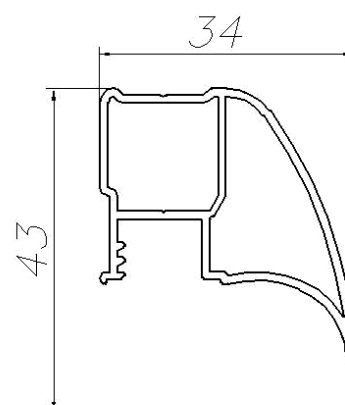

Алюминиевый профиль для производства шкафов-купе

**AT-1006**  
**T= 1.3**  
**m = 0.693**

**AT-1008**  
**T= 1.2**  
**m = 0.232**

**AT-1009**  
**T= 1.2**  
**m = 0.254**

**AT-1010**  
**T=**  
**m = 0.472**

**AT-1012**  
**T=**  
**m = 0.171**

**AT-1013**  
**T= 1**  
**m = 0.447**

**AT-1014**  
**T= 1.2**  
**m = 0.429**

**AT-1015**  
**T= 1.1**  
**m = 0.450**

Алюминиевый профиль для производства шкафов-купе

**AT-2206**  
**T= 1.2**  
**m = 0.301**

**AT-2673**  
**T= 1.2**  
**m = 0.503**

**AT-2674**  
**T=**  
**m = 0.416**

**AT-2675**  
**T= 1.1**  
**m = 0.451**

**AT-2676**  
**T=**  
**m = 0.286**

**AT-2677**  
**T=**  
**m = 0.350**

**AT-2678**  
**T=**  
**m = 0.827**

**AT-2679**  
**T=**  
**m = 0.418**

Алюминиевый профиль для производства шкафов-купе

**AT-2680**  
**T= 1.2**  
**m = 0.322**

**AT-2681**  
**T=**  
**m = 0.470**

**AT-2711**  
**T= 1.2**  
**m = 0.693**