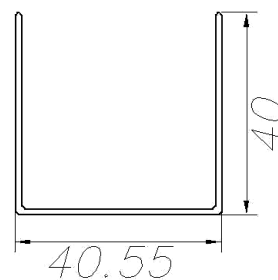

**AT-2712**  
**T= 1.2**  
**m = 0.342**

**AT-2713**  
**T= 1.2**  
**m = 0.493**

**AT-2714**  
**T=**  
**m = 0.340**

**AT-2715**  
**T= 1.2**  
**m = 0.507**

**AT-2716**  
**T=**  
**m = 0.241**

Алюминиевый профиль для производства шкафов-купе

**AT-3158**  
T= 1.2  
m = 0.468

Алюминиевый профиль для производства шкафов-купе

**AT-3226**  
T= 1  
m = 0.395

**AT-3227**  
T= 1  
m = 0.441

**AT-3228**  
T= 1  
m = 0.495

**AT-3229**  
T= 1  
m = 0.272

**AT-3233**  
T= 1  
m = 0.411

**AT-3454**  
T= 1.2  
m = 0.669

**AT-3455**  
T= 1  
m = 0.250

**AT-3458**  
T= 1  
m = 0.331

Алюминиевый профиль для производства шкафов-купе

**AT-3648**  
T= 1.5  
m = 0.168

**AT-3650**  
T= 1.2  
m = 0.383

**AT-3651**  
T= 1.2  
m = 0.628

**AT-3769**  
T= 1  
m = 0.404

**AT-3770**  
T=  
m = 0.589

**AT-3771**  
T= 1.2  
m = 0.158

**AT-3953**  
T= 1  
m = 0.488

**AT-4245**  
T= 1.1  
m = 0.275