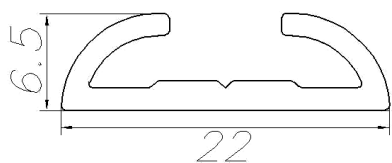

**AT-3158**  
T= 1.2  
m = 0.468

Алюминиевый профиль для производства шкафов-купе

**AT-3226**  
T= 1  
m = 0.395

**AT-3227**  
T= 1  
m = 0.441

**AT-3228**  
T= 1  
m = 0.495

**AT-3229**  
T= 1  
m = 0.272

**AT-3233**  
T= 1  
m = 0.411

**AT-3454**  
T= 1.2  
m = 0.669

**AT-3455**  
T= 1  
m = 0.250

**AT-3458**  
T= 1  
m = 0.331

Алюминиевый профиль для производства шкафов-купе

**AT-3648**  
T= 1.5  
m = 0.168