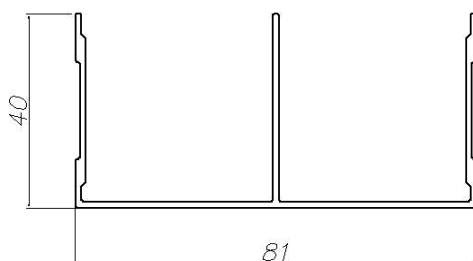

**AT-2206**  
**T= 1.2**  
**m = 0.301**

**AT-2673**  
**T= 1.2**  
**m = 0.503**

**AT-2674**  
**T=**  
**m = 0.416**

**AT-2675**  
**T= 1.1**  
**m = 0.451**

**AT-2676**  
**T=**  
**m = 0.286**

**AT-2677**  
**T=**  
**m = 0.350**

**AT-2678**  
**T=**  
**m = 0.827**

**AT-2679**  
**T=**  
**m = 0.418**

Алюминиевый профиль для производства шкафов-купе

**AT-2680**  
**T= 1.2**  
**m = 0.322**

**AT-2681**  
**T=**  
**m = 0.470**

**AT-2711**  
**T= 1.2**  
**m = 0.693**

**AT-2712**  
**T= 1.2**  
**m = 0.342**

**AT-2713**  
**T= 1.2**  
**m = 0.493**

**AT-2714**  
**T=**  
**m = 0.340**

**AT-2715**  
**T= 1.2**  
**m = 0.507**

**AT-2716**  
**T=**  
**m = 0.241**

Алюминиевый профиль для производства шкафов-купе