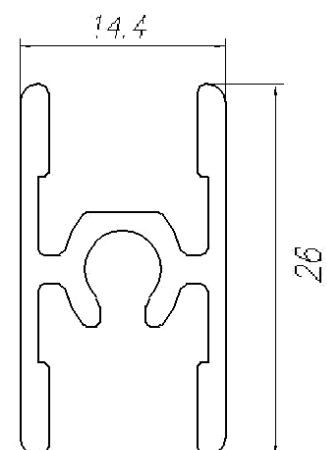

**AT-2678**  
**T=**  
**m = 0.827**

**AT-2679**  
**T=**  
**m = 0.418**

Алюминиевый профиль для производства шкафов-купе

**AT-2680**  
**T= 1.2**  
**m = 0.322**

**AT-2681**  
**T=**  
**m = 0.470**

**AT-2711**  
**T= 1.2**  
**m = 0.693**

**AT-2712**  
**T= 1.2**  
**m = 0.342**

**AT-2713**  
**T= 1.2**  
**m = 0.493**

**AT-2714**  
**T=**  
**m = 0.340**

**AT-2715**  
**T= 1.2**  
**m = 0.507**

**AT-2716**  
**T=**  
**m = 0.241**

Алюминиевый профиль для производства шкафов-купе

**AT-3158**  
T= 1.2  
m = 0.468

Алюминиевый профиль для производства шкафов-купе

**AT-3226**  
T= 1  
m = 0.395

**AT-3227**  
T= 1  
m = 0.441

**AT-3228**  
T= 1  
m = 0.495

**AT-3229**  
T= 1  
m = 0.272

**AT-3233**  
T= 1  
m = 0.411

**AT-3454**  
T= 1.2  
m = 0.669

**AT-3455**  
T= 1  
m = 0.250

**AT-3458**  
T= 1  
m = 0.331

Алюминиевый профиль для производства шкафов-купе

**AT-3648**  
T= 1.5  
m = 0.168