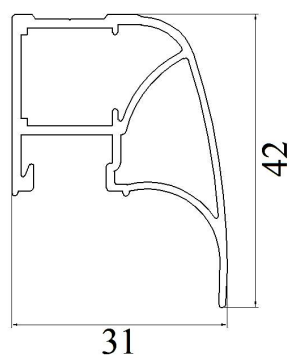

**AT-3158**  
T= 1.2  
m = 0.468

Алюминиевый профиль для производства шкафов-купе

**AT-3226**  
T= 1  
m = 0.395

**AT-3227**  
T= 1  
m = 0.441

**AT-3228**  
T= 1  
m = 0.495

**AT-3229**  
T= 1  
m = 0.272

**AT-3233**  
T= 1  
m = 0.411

**AT-3454**  
T= 1.2  
m = 0.669

**AT-3455**  
T= 1  
m = 0.250

**AT-3458**  
T= 1  
m = 0.331

Алюминиевый профиль для производства шкафов-купе

**AT-3648**  
T= 1.5  
m = 0.168

**AT-3650**  
T= 1.2  
m = 0.383

**AT-3651**  
T= 1.2  
m = 0.628

**AT-3769**  
T= 1  
m = 0.404

**AT-3770**  
T=  
m = 0.589

**AT-3771**  
T= 1.2  
m = 0.158

**AT-3953**  
T= 1  
m = 0.488

**AT-4245**  
T= 1.1  
m = 0.275

Алюминиевый профиль для производства шкафов-купе

**AT-4246**  
**T= 1**  
**m = 0.410**

**AT-4247**  
**T= 1.2**  
**m = 0.478**