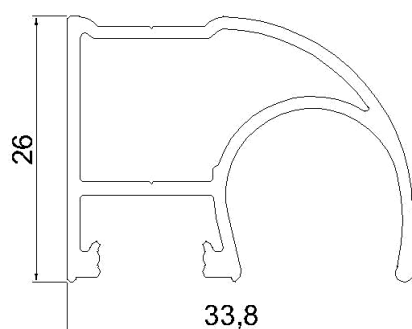

Алюминиевый профиль для производства шкафов-купе

**AT-1006**  
**T= 1.3**  
**m = 0.693**

**AT-1008**  
**T= 1.2**  
**m = 0.232**

**AT-1009**  
**T= 1.2**  
**m = 0.254**

**AT-1010**  
**T=**  
**m = 0.472**

**AT-1012**  
**T=**  
**m = 0.171**

**AT-1013**  
**T= 1**  
**m = 0.447**

**AT-1014**  
**T= 1.2**  
**m = 0.429**

**AT-1015**  
**T= 1.1**  
**m = 0.450**

Алюминиевый профиль для производства шкафов-купе

**AT-2206**  
**T= 1.2**  
**m = 0.301**

**AT-2673**  
**T= 1.2**  
**m = 0.503**

**AT-2674**  
**T=**  
**m = 0.416**

**AT-2675**  
**T= 1.1**  
**m = 0.451**

**AT-2676**  
**T=**  
**m = 0.286**

**AT-2677**  
**T=**  
**m = 0.350**

**AT-2678**  
**T=**  
**m = 0.827**

**AT-2679**  
**T=**  
**m = 0.418**

Алюминиевый профиль для производства шкафов-купе

**AT-2680**  
**T= 1.2**  
**m = 0.322**

**AT-2681**  
**T=**  
**m = 0.470**

**AT-2711**  
**T= 1.2**  
**m = 0.693**