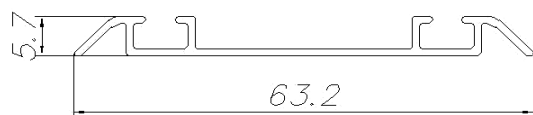

**AT-2717**  
T=  
m = 0.428

**AT-2896**  
T= 1.2  
m = 0.474

**AT-2897**  
T=  
m = 0.243

**AT-2898**  
T=  
m = 0.382

**AT-2899**  
T=  
m = 0.480

**AT-2900**  
T= 1.3  
m = 0.741

**AT-2901**  
T= 1.2  
m = 0.298

**AT-3158**  
T= 1.2  
m = 0.468

Алюминиевый профиль для производства шкафов-купе

**AT-3226**  
T= 1  
m = 0.395

**AT-3227**  
T= 1  
m = 0.441

**AT-3228**  
T= 1  
m = 0.495

**AT-3229**  
T= 1  
m = 0.272

**AT-3233**  
T= 1  
m = 0.411

**AT-3454**  
T= 1.2  
m = 0.669

**AT-3455**  
T= 1  
m = 0.250

**AT-3458**  
T= 1  
m = 0.331

Алюминиевый профиль для производства шкафов-купе

**AT-3648**  
T= 1.5  
m = 0.168