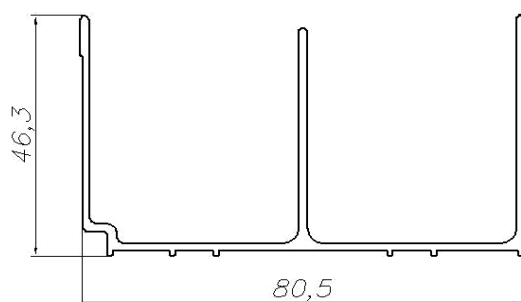

**AT-1012**  
**T=**  
**m = 0.171**

**AT-1013**  
**T= 1**  
**m = 0.447**

**AT-1014**  
**T= 1.2**  
**m = 0.429**

**AT-1015**  
**T= 1.1**  
**m = 0.450**

Алюминиевый профиль для производства шкафов-купе

**AT-2206**  
**T= 1.2**  
**m = 0.301**

**AT-2673**  
**T= 1.2**  
**m = 0.503**

**AT-2674**  
**T=**  
**m = 0.416**

**AT-2675**  
**T= 1.1**  
**m = 0.451**

**AT-2676**  
**T=**  
**m = 0.286**

**AT-2677**  
**T=**  
**m = 0.350**

**AT-2678**  
**T=**  
**m = 0.827**

**AT-2679**  
**T=**  
**m = 0.418**

Алюминиевый профиль для производства шкафов-купе

**AT-2680**  
**T= 1.2**  
**m = 0.322**

**AT-2681**  
**T=**  
**m = 0.470**

**AT-2711**  
**T= 1.2**  
**m = 0.693**

**AT-2712**  
**T= 1.2**  
**m = 0.342**

**AT-2713**  
**T= 1.2**  
**m = 0.493**

**AT-2714**  
**T=**  
**m = 0.340**

**AT-2715**  
**T= 1.2**  
**m = 0.507**

**AT-2716**  
**T=**  
**m = 0.241**

Алюминиевый профиль для производства шкафов-купе