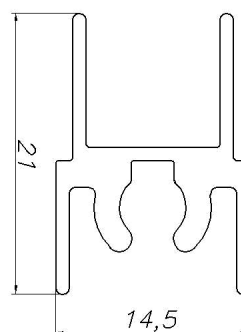

**AT-2206**  
**T= 1.2**  
**m = 0.301**

**AT-2673**  
**T= 1.2**  
**m = 0.503**

**AT-2674**  
**T=**  
**m = 0.416**

**AT-2675**  
**T= 1.1**  
**m = 0.451**

**AT-2676**  
**T=**  
**m = 0.286**

**AT-2677**  
**T=**  
**m = 0.350**

**AT-2678**  
**T=**  
**m = 0.827**

**AT-2679**  
**T=**  
**m = 0.418**

Алюминиевый профиль для производства шкафов-купе

**AT-2680**  
**T= 1.2**  
**m = 0.322**

**AT-2681**  
**T=**  
**m = 0.470**

**AT-2711**  
**T= 1.2**  
**m = 0.693**

**AT-2712**  
**T= 1.2**  
**m = 0.342**

**AT-2713**  
**T= 1.2**  
**m = 0.493**

**AT-2714**  
**T=**  
**m = 0.340**

**AT-2715**  
**T= 1.2**  
**m = 0.507**

**AT-2716**  
**T=**  
**m = 0.241**

Алюминиевый профиль для производства шкафов-купе

**AT-2717**  
T=  
m = 0.428

**AT-2896**  
T= 1.2  
m = 0.474

**AT-2897**  
T=  
m = 0.243

**AT-2898**  
T=  
m = 0.382

**AT-2899**  
T=  
m = 0.480

**AT-2900**  
T= 1.3  
m = 0.741

**AT-2901**  
T= 1.2  
m = 0.298