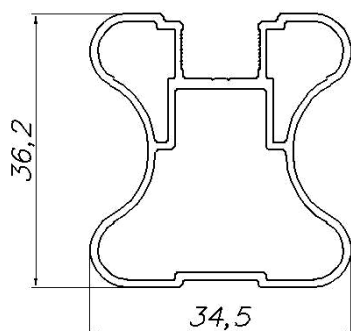

**AT-2206**  
**T= 1.2**  
**m = 0.301**

**AT-2673**  
**T= 1.2**  
**m = 0.503**

**AT-2674**  
**T=**  
**m = 0.416**

**AT-2675**  
**T= 1.1**  
**m = 0.451**

**AT-2676**  
**T=**  
**m = 0.286**

**AT-2677**  
**T=**  
**m = 0.350**

**AT-2678**  
**T=**  
**m = 0.827**

**AT-2679**  
**T=**  
**m = 0.418**

Алюминиевый профиль для производства шкафов-купе

**AT-2680**  
**T= 1.2**  
**m = 0.322**

**AT-2681**  
**T=**  
**m = 0.470**

**AT-2711**  
**T= 1.2**  
**m = 0.693**

**AT-2712**  
**T= 1.2**  
**m = 0.342**

**AT-2713**  
**T= 1.2**  
**m = 0.493**

**AT-2714**  
**T=**  
**m = 0.340**

**AT-2715**  
**T= 1.2**  
**m = 0.507**

**AT-2716**  
**T=**  
**m = 0.241**

Алюминиевый профиль для производства шкафов-купе

**AT-2717**  
T=  
m = 0.428

**AT-2896**  
T= 1.2  
m = 0.474

**AT-2897**  
T=  
m = 0.243

**AT-2898**  
T=  
m = 0.382

**AT-2899**  
T=  
m = 0.480

**AT-2900**  
T= 1.3  
m = 0.741

**AT-2901**  
T= 1.2  
m = 0.298