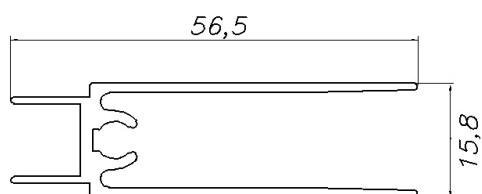

**AT-3158**  
T= 1.2  
m = 0.468

Алюминиевый профиль для производства шкафов-купе

**AT-3226**  
T= 1  
m = 0.395

**AT-3227**  
T= 1  
m = 0.441

**AT-3228**  
T= 1  
m = 0.495

**AT-3229**  
T= 1  
m = 0.272