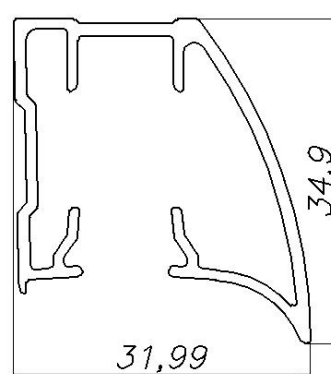

**AT-1012**  
**T=**  
**m = 0.171**

**AT-1013**  
**T= 1**  
**m = 0.447**

**AT-1014**  
**T= 1.2**  
**m = 0.429**

**AT-1015**  
**T= 1.1**  
**m = 0.450**

Алюминиевый профиль для производства шкафов-купе

**AT-2206**  
**T= 1.2**  
**m = 0.301**

**AT-2673**  
**T= 1.2**  
**m = 0.503**

**AT-2674**  
**T=**  
**m = 0.416**

**AT-2675**  
**T= 1.1**  
**m = 0.451**

**AT-2676**  
**T=**  
**m = 0.286**

**AT-2677**  
**T=**  
**m = 0.350**

**AT-2678**  
**T=**  
**m = 0.827**

**AT-2679**  
**T=**  
**m = 0.418**

Алюминиевый профиль для производства шкафов-купе

**AT-2680**  
**T= 1.2**  
**m = 0.322**

**AT-2681**  
**T=**  
**m = 0.470**

**AT-2711**  
**T= 1.2**  
**m = 0.693**

**AT-2712**  
**T= 1.2**  
**m = 0.342**

**AT-2713**  
**T= 1.2**  
**m = 0.493**

**AT-2714**  
**T=**  
**m = 0.340**

**AT-2715**  
**T= 1.2**  
**m = 0.507**

**AT-2716**  
**T=**  
**m = 0.241**

Алюминиевый профиль для производства шкафов-купе