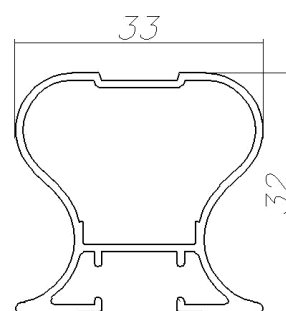

**AT-2712**  
**T= 1.2**  
**m = 0.342**

**AT-2713**  
**T= 1.2**  
**m = 0.493**

**AT-2714**  
**T=**  
**m = 0.340**

**AT-2715**  
**T= 1.2**  
**m = 0.507**

**AT-2716**  
**T=**  
**m = 0.241**

Алюминиевый профиль для производства шкафов-купе

**AT-3158**  
T= 1.2  
m = 0.468

Алюминиевый профиль для производства шкафов-купе

**AT-3226**  
T= 1  
m = 0.395

**AT-3227**  
T= 1  
m = 0.441

**AT-3228**  
T= 1  
m = 0.495

**AT-3229**  
T= 1  
m = 0.272

**AT-3233**  
T= 1  
m = 0.411

**AT-3454**  
T= 1.2  
m = 0.669

**AT-3455**  
T= 1  
m = 0.250

**AT-3458**  
T= 1  
m = 0.331

Алюминиевый профиль для производства шкафов-купе

**AT-3648**  
T= 1.5  
m = 0.168

**AT-3650**  
T= 1.2  
m = 0.383

**AT-3651**  
T= 1.2  
m = 0.628

**AT-3769**  
T= 1  
m = 0.404

**AT-3770**  
T=  
m = 0.589

**AT-3771**  
T= 1.2  
m = 0.158

**AT-3953**  
T= 1  
m = 0.488

**AT-4245**  
T= 1.1  
m = 0.275