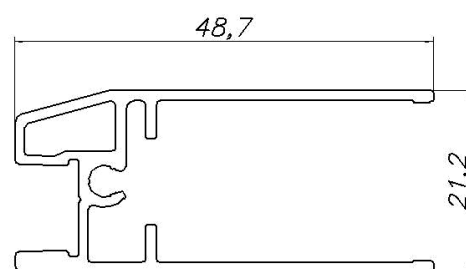

Алюминиевый профиль для производства шкафов-купе

**AT-1006**  
**T= 1.3**  
**m = 0.693**

**AT-1008**  
**T= 1.2**  
**m = 0.232**

**AT-1009**  
**T= 1.2**  
**m = 0.254**

**AT-1010**  
**T=**  
**m = 0.472**

**AT-1012**  
**T=**  
**m = 0.171**

**AT-1013**  
**T= 1**  
**m = 0.447**

**AT-1014**  
**T= 1.2**  
**m = 0.429**

**AT-1015**  
**T= 1.1**  
**m = 0.450**

Алюминиевый профиль для производства шкафов-купе

**AT-2206**  
**T= 1.2**  
**m = 0.301**

**AT-2673**  
**T= 1.2**  
**m = 0.503**

**AT-2674**  
**T=**  
**m = 0.416**

**AT-2675**  
**T= 1.1**  
**m = 0.451**

**AT-2676**  
**T=**  
**m = 0.286**

**AT-2677**  
**T=**  
**m = 0.350**

**AT-2678**  
**T=**  
**m = 0.827**

**AT-2679**  
**T=**  
**m = 0.418**

Алюминиевый профиль для производства шкафов-купе

**AT-2680**  
**T= 1.2**  
**m = 0.322**

**AT-2681**  
**T=**  
**m = 0.470**

**AT-2711**  
**T= 1.2**  
**m = 0.693**