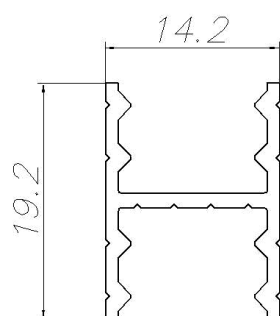

Алюминиевый профиль для производства шкафов-купе

**AT-1006**  
**T= 1.3**  
**m = 0.693**

**AT-1008**  
**T= 1.2**  
**m = 0.232**

**AT-1009**  
**T= 1.2**  
**m = 0.254**

**AT-1010**  
**T=**  
**m = 0.472**

**AT-1012**  
**T=**  
**m = 0.171**

**AT-1013**  
**T= 1**  
**m = 0.447**

**AT-1014**  
**T= 1.2**  
**m = 0.429**

**AT-1015**  
**T= 1.1**  
**m = 0.450**

Алюминиевый профиль для производства шкафов-купе

**AT-2206**  
**T= 1.2**  
**m = 0.301**

**AT-2673**  
**T= 1.2**  
**m = 0.503**

**AT-2674**  
**T=**  
**m = 0.416**

**AT-2675**  
**T= 1.1**  
**m = 0.451**

**AT-2676**  
**T=**  
**m = 0.286**

**AT-2677**  
**T=**  
**m = 0.350**

**AT-2678**  
**T=**  
**m = 0.827**

**AT-2679**  
**T=**  
**m = 0.418**

Алюминиевый профиль для производства шкафов-купе

**AT-2680**  
**T= 1.2**  
**m = 0.322**

**AT-2681**  
**T=**  
**m = 0.470**

**AT-2711**  
**T= 1.2**  
**m = 0.693**