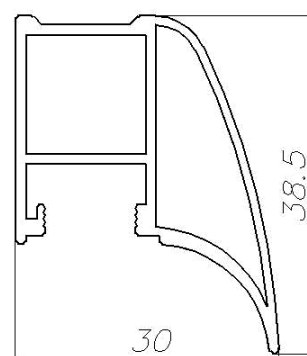

**AT-2678**  
**T=**  
**m = 0.827**

**AT-2679**  
**T=**  
**m = 0.418**

Алюминиевый профиль для производства шкафов-купе

**AT-2680**  
**T= 1.2**  
**m = 0.322**

**AT-2681**  
**T=**  
**m = 0.470**

**AT-2711**  
**T= 1.2**  
**m = 0.693**

**AT-2712**  
**T= 1.2**  
**m = 0.342**

**AT-2713**  
**T= 1.2**  
**m = 0.493**

**AT-2714**  
**T=**  
**m = 0.340**

**AT-2715**  
**T= 1.2**  
**m = 0.507**

**AT-2716**  
**T=**  
**m = 0.241**

Алюминиевый профиль для производства шкафов-купе

**AT-2717**  
T=  
m = 0.428

**AT-2896**  
T= 1.2  
m = 0.474

**AT-2897**  
T=  
m = 0.243

**AT-2898**  
T=  
m = 0.382

**AT-2899**  
T=  
m = 0.480

**AT-2900**  
T= 1.3  
m = 0.741

**AT-2901**  
T= 1.2  
m = 0.298

**AT-3158**  
T= 1.2  
m = 0.468

Алюминиевый профиль для производства шкафов-купе

**AT-3226**  
T= 1  
m = 0.395

**AT-3227**  
T= 1  
m = 0.441

**AT-3228**  
T= 1  
m = 0.495

**AT-3229**  
T= 1  
m = 0.272