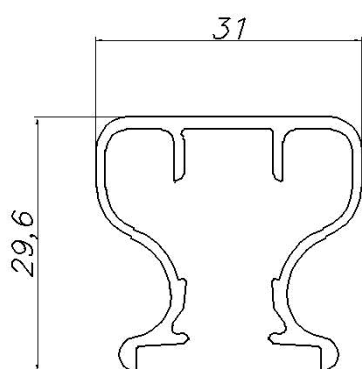

Алюминиевый профиль для производства шкафов-купе

**AT-1006**  
**T= 1.3**  
**m = 0.693**

**AT-1008**  
**T= 1.2**  
**m = 0.232**

**AT-1009**  
**T= 1.2**  
**m = 0.254**

**AT-1010**  
**T=**  
**m = 0.472**

**AT-1012**  
**T=**  
**m = 0.171**

**AT-1013**  
**T= 1**  
**m = 0.447**

**AT-1014**  
**T= 1.2**  
**m = 0.429**

**AT-1015**  
**T= 1.1**  
**m = 0.450**

Алюминиевый профиль для производства шкафов-купе

**AT-2206**  
**T= 1.2**  
**m = 0.301**

**AT-2673**  
**T= 1.2**  
**m = 0.503**

**AT-2674**  
**T=**  
**m = 0.416**

**AT-2675**  
**T= 1.1**  
**m = 0.451**

**AT-2676**  
**T=**  
**m = 0.286**

**AT-2677**  
**T=**  
**m = 0.350**

**AT-2678**  
**T=**  
**m = 0.827**

**AT-2679**  
**T=**  
**m = 0.418**

Алюминиевый профиль для производства шкафов-купе

**AT-2680**  
**T= 1.2**  
**m = 0.322**

**AT-2681**  
**T=**  
**m = 0.470**

**AT-2711**  
**T= 1.2**  
**m = 0.693**