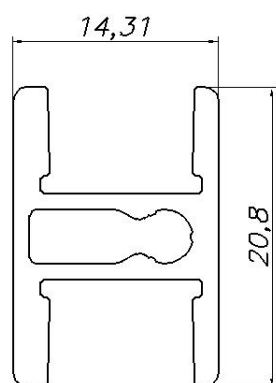

**AT-1012**  
**T=**  
**m = 0.171**

**AT-1013**  
**T= 1**  
**m = 0.447**

**AT-1014**  
**T= 1.2**  
**m = 0.429**

**AT-1015**  
**T= 1.1**  
**m = 0.450**

Алюминиевый профиль для производства шкафов-купе

**AT-2206**  
**T= 1.2**  
**m = 0.301**

**AT-2673**  
**T= 1.2**  
**m = 0.503**

**AT-2674**  
**T=**  
**m = 0.416**

**AT-2675**  
**T= 1.1**  
**m = 0.451**

**AT-2676**  
**T=**  
**m = 0.286**

**AT-2677**  
**T=**  
**m = 0.350**

**AT-2678**  
**T=**  
**m = 0.827**

**AT-2679**  
**T=**  
**m = 0.418**

Алюминиевый профиль для производства шкафов-купе

**AT-2680**  
**T= 1.2**  
**m = 0.322**

**AT-2681**  
**T=**  
**m = 0.470**

**AT-2711**  
**T= 1.2**  
**m = 0.693**

**AT-2712**  
**T= 1.2**  
**m = 0.342**

**AT-2713**  
**T= 1.2**  
**m = 0.493**

**AT-2714**  
**T=**  
**m = 0.340**

**AT-2715**  
**T= 1.2**  
**m = 0.507**

**AT-2716**  
**T=**  
**m = 0.241**

Алюминиевый профиль для производства шкафов-купе