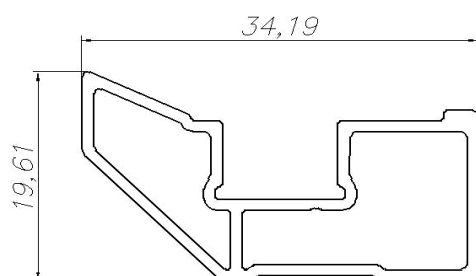

**AT-2206**  
**T= 1.2**  
**m = 0.301**

**AT-2673**  
**T= 1.2**  
**m = 0.503**

**AT-2674**  
**T=**  
**m = 0.416**

**AT-2675**  
**T= 1.1**  
**m = 0.451**

**AT-2676**  
**T=**  
**m = 0.286**

**AT-2677**  
**T=**  
**m = 0.350**

**AT-2678**  
**T=**  
**m = 0.827**

**AT-2679**  
**T=**  
**m = 0.418**

Алюминиевый профиль для производства шкафов-купе

**AT-2680**  
**T= 1.2**  
**m = 0.322**

**AT-2681**  
**T=**  
**m = 0.470**

**AT-2711**  
**T= 1.2**  
**m = 0.693**

**AT-2712**  
**T= 1.2**  
**m = 0.342**

**AT-2713**  
**T= 1.2**  
**m = 0.493**

**AT-2714**  
**T=**  
**m = 0.340**

**AT-2715**  
**T= 1.2**  
**m = 0.507**

**AT-2716**  
**T=**  
**m = 0.241**

Алюминиевый профиль для производства шкафов-купе

**AT-2717**  
T=  
m = 0.428

**AT-2896**  
T= 1.2  
m = 0.474

**AT-2897**  
T=  
m = 0.243

**AT-2898**  
T=  
m = 0.382

**AT-2899**  
T=  
m = 0.480

**AT-2900**  
T= 1.3  
m = 0.741

**AT-2901**  
T= 1.2  
m = 0.298