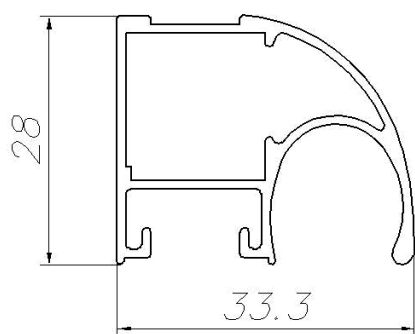

**AT-2712**  
**T= 1.2**  
**m = 0.342**

**AT-2713**  
**T= 1.2**  
**m = 0.493**

**AT-2714**  
**T=**  
**m = 0.340**

**AT-2715**  
**T= 1.2**  
**m = 0.507**

**AT-2716**  
**T=**  
**m = 0.241**

Алюминиевый профиль для производства шкафов-купе

**AT-2717**  
T=  
m = 0.428

**AT-2896**  
T= 1.2  
m = 0.474

**AT-2897**  
T=  
m = 0.243

**AT-2898**  
T=  
m = 0.382

**AT-2899**  
T=  
m = 0.480

**AT-2900**  
T= 1.3  
m = 0.741

**AT-2901**  
T= 1.2  
m = 0.298

**AT-3158**  
T= 1.2  
m = 0.468

Алюминиевый профиль для производства шкафов-купе

**AT-3226**  
T= 1  
m = 0.395

**AT-3227**  
T= 1  
m = 0.441

**AT-3228**  
T= 1  
m = 0.495

**AT-3229**  
T= 1  
m = 0.272

**AT-3233**  
T= 1  
m = 0.411

**AT-3454**  
T= 1.2  
m = 0.669

**AT-3455**  
T= 1  
m = 0.250

**AT-3458**  
T= 1  
m = 0.331

Алюминиевый профиль для производства шкафов-купе

**AT-3648**  
T= 1.5  
m = 0.168