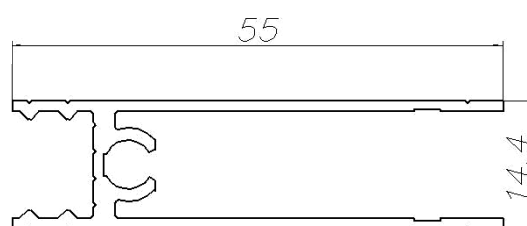

Алюминиевый профиль для производства шкафов-купе

**AT-1006**  
**T= 1.3**  
**m = 0.693**

**AT-1008**  
**T= 1.2**  
**m = 0.232**

**AT-1009**  
**T= 1.2**  
**m = 0.254**

**AT-1010**  
**T=**  
**m = 0.472**

**AT-1012**  
**T=**  
**m = 0.171**

**AT-1013**  
**T= 1**  
**m = 0.447**

**AT-1014**  
**T= 1.2**  
**m = 0.429**

**AT-1015**  
**T= 1.1**  
**m = 0.450**

Алюминиевый профиль для производства шкафов-купе

**AT-2206**  
**T= 1.2**  
**m = 0.301**

**AT-2673**  
**T= 1.2**  
**m = 0.503**

**AT-2674**  
**T=**  
**m = 0.416**

**AT-2675**  
**T= 1.1**  
**m = 0.451**

**AT-2676**  
**T=**  
**m = 0.286**

**AT-2677**  
**T=**  
**m = 0.350**