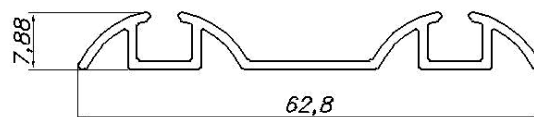

**AT-2206**  
**T= 1.2**  
**m = 0.301**

**AT-2673**  
**T= 1.2**  
**m = 0.503**

**AT-2674**  
**T=**  
**m = 0.416**

**AT-2675**  
**T= 1.1**  
**m = 0.451**

**AT-2676**  
**T=**  
**m = 0.286**

**AT-2677**  
**T=**  
**m = 0.350**

**AT-2678**  
**T=**  
**m = 0.827**

**AT-2679**  
**T=**  
**m = 0.418**

Алюминиевый профиль для производства шкафов-купе

**AT-2680**  
**T= 1.2**  
**m = 0.322**

**AT-2681**  
**T=**  
**m = 0.470**

**AT-2711**  
**T= 1.2**  
**m = 0.693**

**AT-2712**  
**T= 1.2**  
**m = 0.342**

**AT-2713**  
**T= 1.2**  
**m = 0.493**

**AT-2714**  
**T=**  
**m = 0.340**

**AT-2715**  
**T= 1.2**  
**m = 0.507**

**AT-2716**  
**T=**  
**m = 0.241**

Алюминиевый профиль для производства шкафов-купе