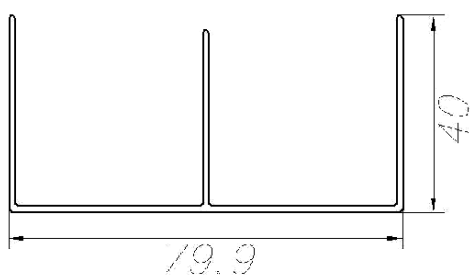

**AT-3158**  
T= 1.2  
m = 0.468

Алюминиевый профиль для производства шкафов-купе

**AT-3226**  
T= 1  
m = 0.395

**AT-3227**  
T= 1  
m = 0.441

**AT-3228**  
T= 1  
m = 0.495

**AT-3229**  
T= 1  
m = 0.272

**AT-3233**  
T= 1  
m = 0.411

**AT-3454**  
T= 1.2  
m = 0.669

**AT-3455**  
T= 1  
m = 0.250

**AT-3458**  
T= 1  
m = 0.331

Алюминиевый профиль для производства шкафов-купе

**AT-3648**  
T= 1.5  
m = 0.168

**AT-3650**  
T= 1.2  
m = 0.383

**AT-3651**  
T= 1.2  
m = 0.628

**AT-3769**  
T= 1  
m = 0.404

**AT-3770**  
T=  
m = 0.589

**AT-3771**  
T= 1.2  
m = 0.158

**AT-3953**  
T= 1  
m = 0.488

**AT-4245**  
T= 1.1  
m = 0.275