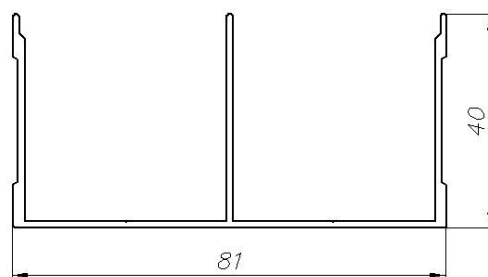

**AT-2678**  
**T=**  
**m = 0.827**

**AT-2679**  
**T=**  
**m = 0.418**

Алюминиевый профиль для производства шкафов-купе

**AT-2680**  
**T= 1.2**  
**m = 0.322**

**AT-2681**  
**T=**  
**m = 0.470**

**AT-2711**  
**T= 1.2**  
**m = 0.693**

**AT-2712**  
**T= 1.2**  
**m = 0.342**

**AT-2713**  
**T= 1.2**  
**m = 0.493**

**AT-2714**  
**T=**  
**m = 0.340**

**AT-2715**  
**T= 1.2**  
**m = 0.507**

**AT-2716**  
**T=**  
**m = 0.241**

Алюминиевый профиль для производства шкафов-купе

**AT-2717**  
T=  
m = 0.428

**AT-2896**  
T= 1.2  
m = 0.474

**AT-2897**  
T=  
m = 0.243

**AT-2898**  
T=  
m = 0.382

**AT-2899**  
T=  
m = 0.480

**AT-2900**  
T= 1.3  
m = 0.741

**AT-2901**  
T= 1.2  
m = 0.298

**AT-3158**  
T= 1.2  
m = 0.468

Алюминиевый профиль для производства шкафов-купе

**AT-3226**  
T= 1  
m = 0.395

**AT-3227**  
T= 1  
m = 0.441

**AT-3228**  
T= 1  
m = 0.495

**AT-3229**  
T= 1  
m = 0.272