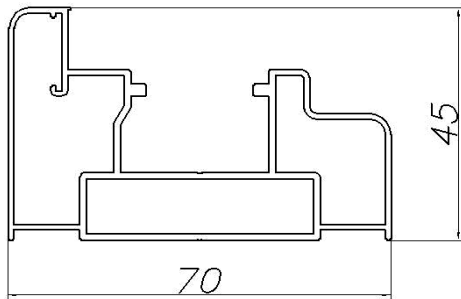

Алюминиевый профиль для изготовления дверей

AT-3024
T=
m = 1.108

AT-3025
T=
m = 0.980

AT-3026
T=
m = 1.030

AT-3027
T=
m = 0.688

AT-3028
T=
m = 0.154

AT-3029
T=
m = 0.136

AT-3030
T=
m = 0.108

AT-3031
T=
m = 0.168

Алюминиевый профиль для изготовления дверей

AT-3032
T=
m = 0.394