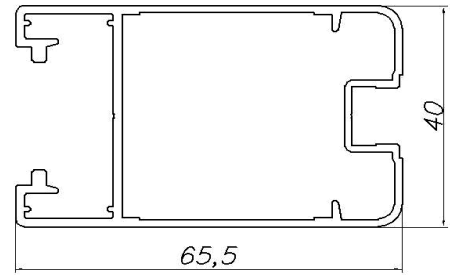

Алюминиевый профиль для изготовления дверей

AT-3024
T=
m = 1.108

AT-3025
T=
m = 0.980

AT-3026
T=
m = 1.030

AT-3027
T=
m = 0.688

AT-3028
T=
m = 0.154

AT-3029
T=
m = 0.136

AT-3030
T=
m = 0.108

AT-3031
T=
m = 0.168

Алюминиевый профиль для изготовления дверей

AT-3032
T=
m = 0.394