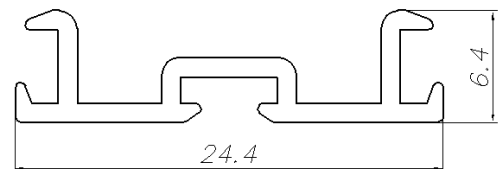

Алюминиевый профиль для изготовления дверей

AT-3024
T=
m = 1.108

AT-3025
T=
m = 0.980

AT-3026
T=
m = 1.030

AT-3027
T=
m = 0.688

AT-3028
T=
m = 0.154

AT-3029
T=
m = 0.136

AT-3030
T=
m = 0.108

AT-3031
T=
m = 0.168

Алюминиевый профиль для изготовления дверей

AT-3032
T=
m = 0.394