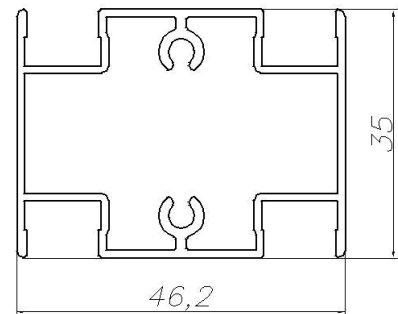

Алюминиевый профиль для изготовления дверей

AT-3024
T=
m = 1.108

AT-3025
T=
m = 0.980

AT-3026
T=
m = 1.030

AT-3027
T=
m = 0.688

AT-3028
T=
m = 0.154

AT-3029
T=
m = 0.136

AT-3030
T=
m = 0.108

AT-3031
T=
m = 0.168

Алюминиевый профиль для изготовления дверей

AT-3032
T=
m = 0.394