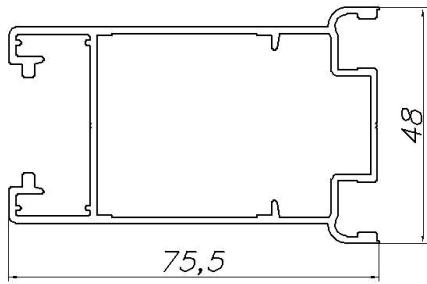

Алюминиевый профиль для изготовления дверей

AT-3024
T=
m = 1.108

AT-3025
T=
m = 0.980

AT-3026
T=
m = 1.030

AT-3027
T=
m = 0.688

AT-3028
T=
m = 0.154

AT-3029
T=
m = 0.136

AT-3030
T=
m = 0.108

AT-3031
T=
m = 0.168

Алюминиевый профиль для изготовления дверей

AT-3032
T=
m = 0.394