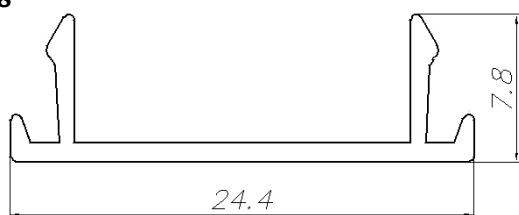

Алюминиевый профиль для изготовления дверей

AT-3024
T=
m = 1.108

AT-3025
T=
m = 0.980

AT-3026
T=
m = 1.030

AT-3027
T=
m = 0.688

AT-3028
T=
m = 0.154

AT-3029
T=
m = 0.136

AT-3030
T=
m = 0.108

AT-3031
T=
m = 0.168

Алюминиевый профиль для изготовления дверей

AT-3032
T=
m = 0.394