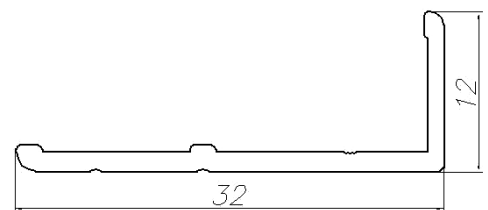

Алюминиевый профиль для изготовления дверей

AT-3024
T=
m = 1.108

AT-3025
T=
m = 0.980

AT-3026
T=
m = 1.030

AT-3027
T=
m = 0.688

AT-3028
T=
m = 0.154

AT-3029
T=
m = 0.136

AT-3030
T=
m = 0.108

AT-3031
T=
m = 0.168

Алюминиевый профиль для изготовления дверей

AT-3032
T=
m = 0.394