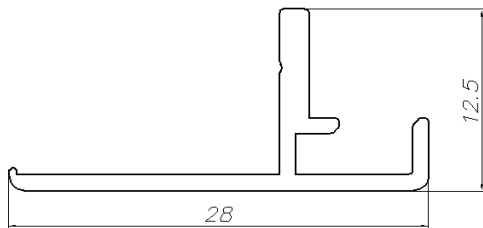

Алюминиевый профиль для изготовления дверей

AT-3024
T=
m = 1.108

AT-3025
T=
m = 0.980

AT-3026
T=
m = 1.030

AT-3027
T=
m = 0.688

AT-3028
T=
m = 0.154

AT-3029
T=
m = 0.136

AT-3030
T=
m = 0.108

AT-3031
T=
m = 0.168

Алюминиевый профиль для изготовления дверей

AT-3032
T=
m = 0.394