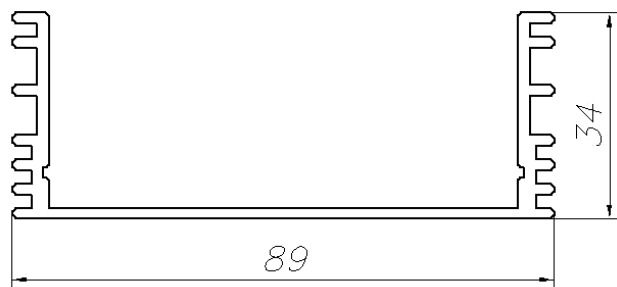

Алюминиевый профиль для кабель-каналов и световых коробов

AT-822
T= 1.5
m = 1.390

AT-3065
T=
m = 0.747

AT-3439
T=
m = 0.730

AT-3524
T= 1
m = 0.249

AT-3561
T= 1.7
m = 1.350

AT-3564
T= 1.8
m = 1.804

AT-3565
T= 1.3
m = 0.341

AT-3600
T= 1.8
m = 1.264

Алюминиевый профиль для кабель-каналов и световых коробов

AT-4424
T=
m = 1.036

AT-4594
T= 1.2
m = 1.066

AT-4595
T=
m = 0.847