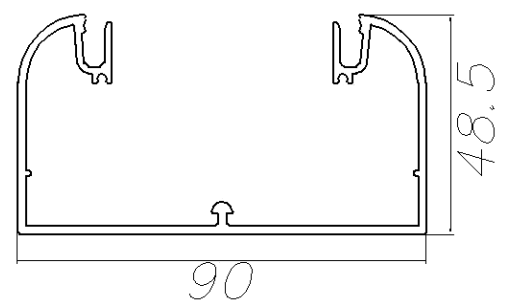

Алюминиевый профиль для кабель-каналов и световых коробов

AT-822
T= 1.5
m = 1.390

AT-3065
T=
m = 0.747

AT-3439
T=
m = 0.730

AT-3524
T= 1
m = 0.249

AT-3561
T= 1.7
m = 1.350

AT-3564
T= 1.8
m = 1.804

AT-3565
T= 1.3
m = 0.341

AT-3600
T= 1.8
m = 1.264

Алюминиевый профиль для кабель-каналов и световых коробов

AT-4424
T=
m = 1.036

AT-4594
T= 1.2
m = 1.066

AT-4595
T=
m = 0.847