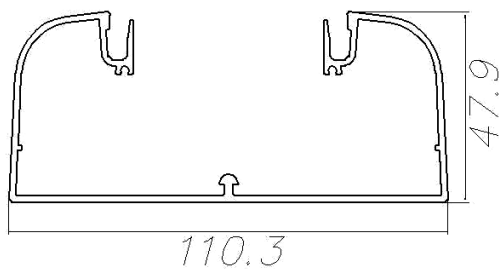

Алюминиевый профиль для кабель-каналов и световых коробов

AT-822
T= 1.5
m = 1.390

AT-3065
T=
m = 0.747

AT-3439
T=
m = 0.730

AT-3524
T= 1
m = 0.249

AT-3561
T= 1.7
m = 1.350

AT-3564
T= 1.8
m = 1.804

AT-3565
T= 1.3
m = 0.341

AT-3600
T= 1.8
m = 1.264

Алюминиевый профиль для кабель-каналов и световых коробов

AT-4424
T=
m = 1.036

AT-4594
T= 1.2
m = 1.066

AT-4595
T=
m = 0.847