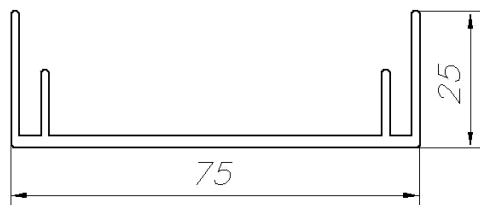

Алюминиевый профиль для кабель-каналов и световых коробов

AT-822
T= 1.5
m = 1.390

AT-3065
T=
m = 0.747

AT-3439
T=
m = 0.730

AT-3524
T= 1
m = 0.249

AT-3561
T= 1.7
m = 1.350

AT-3564
T= 1.8
m = 1.804

AT-3565
T= 1.3
m = 0.341

AT-3600
T= 1.8
m = 1.264

Алюминиевый профиль для кабель-каналов и световых коробов

AT-4424
T=
m = 1.036

AT-4594
T= 1.2
m = 1.066

AT-4595
T=
m = 0.847