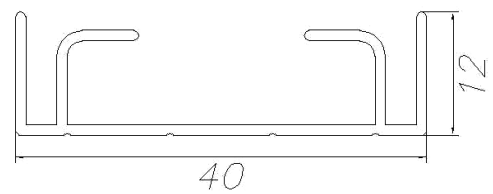

Алюминиевый профиль для кабель-каналов и световых коробов

AT-822
T= 1.5
m = 1.390

AT-3065
T=
m = 0.747

AT-3439
T=
m = 0.730

AT-3524
T= 1
m = 0.249

AT-3561
T= 1.7
m = 1.350

AT-3564
T= 1.8
m = 1.804

AT-3565
T= 1.3
m = 0.341

AT-3600
T= 1.8
m = 1.264

Алюминиевый профиль для кабель-каналов и световых коробов

AT-4424
T=
m = 1.036

AT-4594
T= 1.2
m = 1.066

AT-4595
T=
m = 0.847