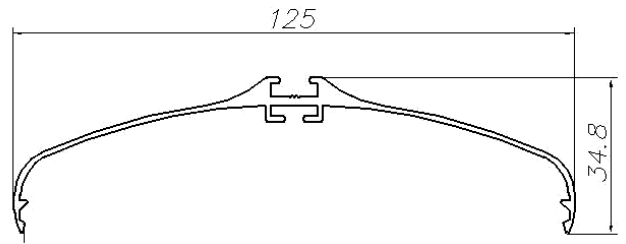

Алюминиевый профиль для кабель-каналов и световых коробов

AT-822
T= 1.5
m = 1.390

AT-3065
T=
m = 0.747

AT-3439
T=
m = 0.730

AT-3524
T= 1
m = 0.249

AT-3561
T= 1.7
m = 1.350

AT-3564
T= 1.8
m = 1.804

AT-3565
T= 1.3
m = 0.341

AT-3600
T= 1.8
m = 1.264

Алюминиевый профиль для кабель-каналов и световых коробов

AT-4424
T=
m = 1.036

AT-4594
T= 1.2
m = 1.066

AT-4595
T=
m = 0.847