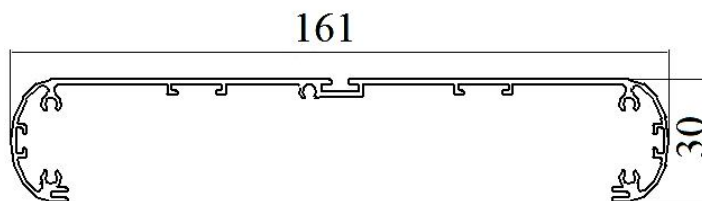

Алюминиевый профиль для кабель-каналов и световых коробов

AT-822
T= 1.5
m = 1.390

AT-3065
T=
m = 0.747

AT-3439
T=
m = 0.730

AT-3524
T= 1
m = 0.249

AT-3561
T= 1.7
m = 1.350

AT-3564
T= 1.8
m = 1.804

AT-3565
T= 1.3
m = 0.341

AT-3600
T= 1.8
m = 1.264

Алюминиевый профиль для кабель-каналов и световых коробов

AT-4424
T=
m = 1.036

AT-4594
T= 1.2
m = 1.066

AT-4595
T=
m = 0.847