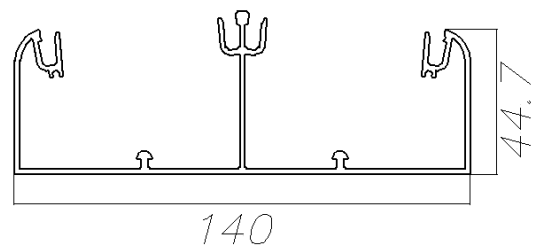

Алюминиевый профиль для кабель-каналов и световых коробов

AT-822
T= 1.5
m = 1.390

AT-3065
T=
m = 0.747

AT-3439
T=
m = 0.730

AT-3524
T= 1
m = 0.249

AT-3561
T= 1.7
m = 1.350

AT-3564
T= 1.8
m = 1.804

AT-3565
T= 1.3
m = 0.341

AT-3600
T= 1.8
m = 1.264

Алюминиевый профиль для кабель-каналов и световых коробов

AT-4424
T=
m = 1.036

AT-4594
T= 1.2
m = 1.066

AT-4595
T=
m = 0.847