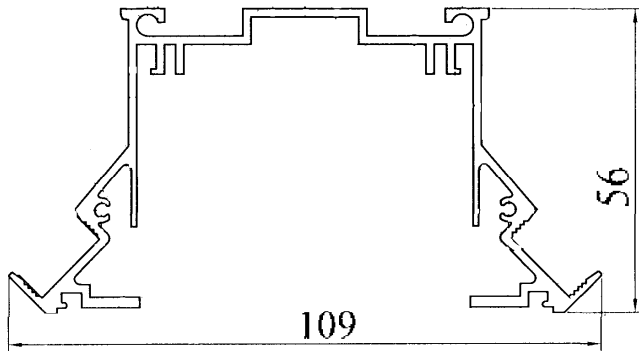

Алюминиевый профиль для кабель-каналов и световых коробов

AT-822
T= 1.5
m = 1.390

AT-3065
T=
m = 0.747

AT-3439
T=
m = 0.730

AT-3524
T= 1
m = 0.249

AT-3561
T= 1.7
m = 1.350

AT-3564
T= 1.8
m = 1.804

AT-3565
T= 1.3
m = 0.341

AT-3600
T= 1.8
m = 1.264

Алюминиевый профиль для кабель-каналов и световых коробов

AT-4424
T=
m = 1.036

AT-4594
T= 1.2
m = 1.066

AT-4595
T=
m = 0.847