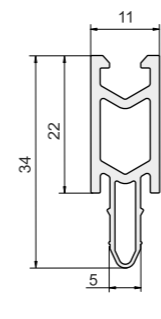

Арт. П281
Термовставка ПВХ для фасадных систем Агрисовгаз AGS 150/500, NewTec SY 150

Арт. П221