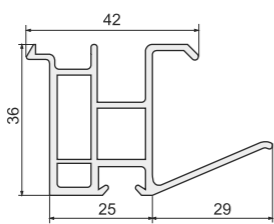

Арт. ПЛ77
Подставочный профиль: GEALAN S8000