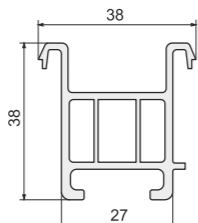

Арт. PX561 (арт. REHAU - 561013, 561570)
Подставочный профиль: REHAU, MONTBLANC, BRUSBOX, TROCAL InnoNova_70 A5 / M5, ADEPLAST, FORWIN