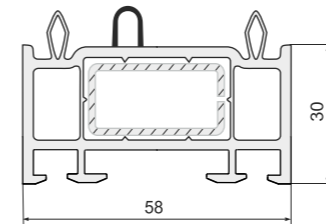

Расширители

Арт. 144
Расширитель: KBE 58 мм, PROPLEX 58 мм, EXPROF 58 мм, FUNKE 58 мм, KRAUSS 58 мм, NOVOTEX 58 мм, GRAIN 58 мм, VITRAGE 58 мм, GOODWIN 58 мм