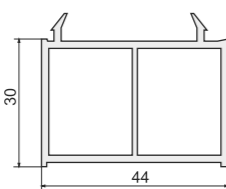

Арт. 548
Подставочный профиль: KBE 70 мм, TROCAL Solid / Balance, PROPLEX 70 мм, KRAUSS 70 мм, VITRAGE 70 мм, PLAFEN 60 мм E / L-line