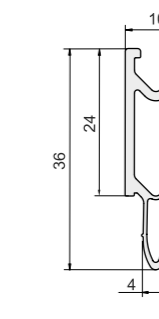

Термовставки и компенсаторы для фасадных систем

Арт. П281
Термовставка ПВХ для фасадных систем Агрисовгаз AGS 150/500, NewTec SY 150

Арт. П221

Арт. П161

Арт. Rep005

Арт. Rep006

Арт. K24 (СТН-1536)
Компенсатор толщины стеклопакета для фасадных алюминиевых систем (спейсер)