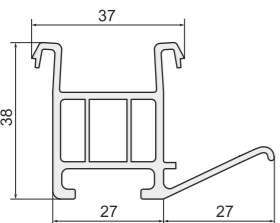

Арт. B54 (арт. VEKA - 110.054)
Подставочный профиль: VEKA 58 мм, PLAFEN 58 мм Classic-line, LG L-600 / L-700, RIGAP, OPAC

Арт. ПЛ561H
Подставочный профиль: KBE 70 мм, PLAFEN 60 мм E / L-line, PLAFEN 75 мм S-line, VITRAGE 70 мм, GOODWIN 70 мм, TROCAL Solid / Balance