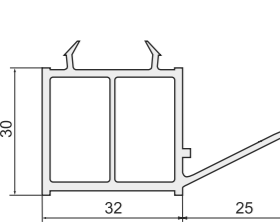

Арт. 343H
Подставочный профиль: KBE 58 мм, PROPLEX, EXPROF, FUNKE, KRAUSS, NOVOTEX 58 мм, VITRAGE 58 мм, GRAIN, GOODWIN 58 мм