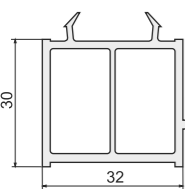

Арт. 343H
Подставочный профиль: KBE 58 мм, PROPLEX, EXPROF, FUNKE, KRAUSS, NOVOTEX 58 мм, VITRAGE 58 мм, GRAIN, GOODWIN 58 мм

Арт. ПЛ77
Подставочный профиль: GEALAN S8000

Арт. H70
Подставочный профиль: NOVOTEX 70 мм, KBE 70 мм