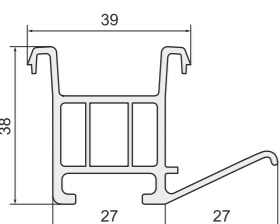

Арт. Ф561H
Подставочный профиль: DECEUNINCK ФАВОРИТ / БАУТЕК