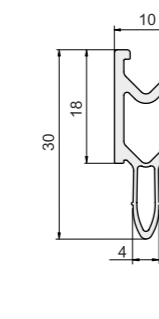

Термовставки и компенсаторы для фасадных систем

Арт. П281
Термовставка ПВХ для фасадных систем Агрисовгаз AGS 150/500, NewTec SY 150

Арт. П221

Арт. П161

Арт. Rep005

Арт. Rep006

Арт. K24 (СТН-1536)
Компенсатор толщины стеклопакета для фасадных алюминиевых систем (спейсер)