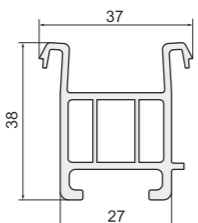

Арт. B54 (арт. VEKA - 110.054)
Подставочный профиль: VEKA 58 мм, PLAFEN 58 мм Classic-line, LG L-600 / L-700, RIGAP, OPAC

Арт. ПЛ561H
Подставочный профиль: KBE 70 мм, PLAFEN 60 мм E / L-line, PLAFEN 75 мм S-line, VITRAGE 70 мм, GOODWIN 70 мм, TROCAL Solid / Balance