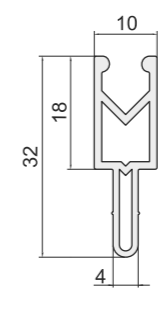

Арт. Т50-01
Термовставка ПВХ для фасадных систем СИАЛ "КП50", АЛЮТЕХ "ALT F50", KRAUSS "KRF-50", INICIAL "IF 50"