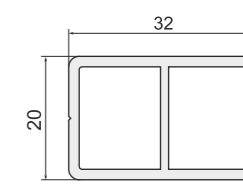

Арт. K32 (СТН-1536-01)
Компенсатор толщины стеклопакета для фасадных алюминиевых систем (спейсер)