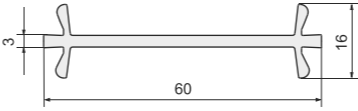

Соединительный профиль

Арт. PX60 (арт. REHAU - 639571)
Соединительный профиль 3/60: REHAU 60 мм, PLAFEN 60 мм E / L-line, MONTBLANC 60 мм, BRUSBOX 60 мм, FORWIN