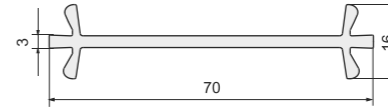

Арт. PX60 (арт. REHAU - 546300)
Соединительный профиль 3/70: REHAU 70 мм, MONTBLANC 70 мм