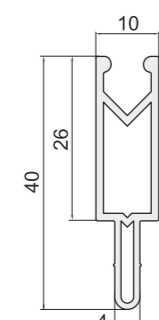

Арт. Т50-01
Термовставка ПВХ для фасадных систем СИАЛ "КП50", АЛЮТЕХ "ALT F50", KRAUSS "KRF-50", INICIAL "IF 50"

Арт. Т50-02