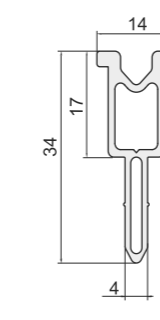

Арт. ТПУ-04
Термовставка ПВХ для фасадных систем ТАТПРОФ "ТП-50300", KRAUSS "KRF-50" (артикул KRAUSS TRK-24 / TRK-32)

Арт. ТПУ-03