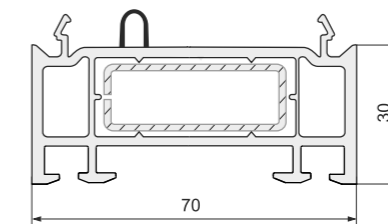

Арт. 360
Расширитель: KBE 70 мм, TROCAL Solid / Balance, FUNKE 70 мм, KRAUSS 70 мм, NOVOTEX 70 мм, GRAIN 70 мм, VITRAGE 70 мм, GOODWIN 70 мм