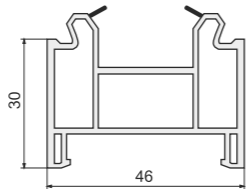

Арт. 548
Подставочный профиль: KBE 70 мм, TROCAL Solid / Balance, PROPLEX 70 мм, KRAUSS 70 мм, VITRAGE 70 мм, PLAFEN 60 мм E / L-line

Арт. 342
Подставочный профиль: KBE 70 мм, TROCAL, KRAUSS 70 мм, VITRAGE 70 мм, PLAFEN 60 мм E / L-line, 75 мм S-line, ADEPLAST