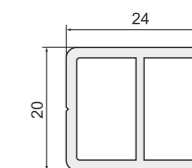

Арт. K24 (СТН-1536)
Компенсатор толщины стеклопакета для фасадных алюминиевых систем (спейсер)