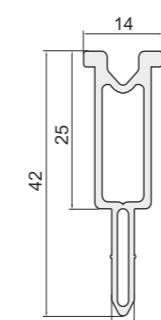

Термовставки и компенсаторы для фасадных систем

Арт. П281
Термовставка ПВХ для фасадных систем Агрисовгаз AGS 150/500, NewTec SY 150

Арт. П221

Арт. П161

Арт. Rep005

Арт. Rep006

Арт. K24 (СТН-1536)
Компенсатор толщины стеклопакета для фасадных алюминиевых систем (спейсер)