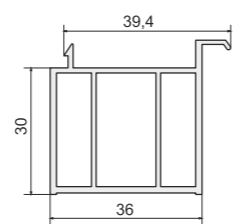

Арт. H70
Подставочный профиль: NOVOTEX 70 мм, KBE 70 мм