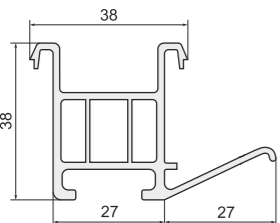

Подставочный профиль

Арт. PX561H
Подставочный профиль: REHAU, MONTBLANC, BRUSBOX, TROCAL InnoNova_70 A5 / M5, ADEPLAST, FORWIN