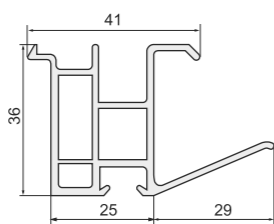

Арт. B77 (арт. VEKA - 110.077)
Подставочный профиль: VEKA 70 мм, PLAFEN 70 мм Termo-line, КЕМЕРЛИНГ 70 мм