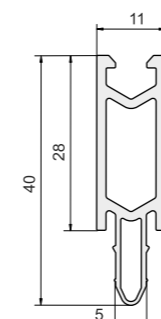

Термовставки и компенсаторы для фасадных систем

Арт. П281
Термовставка ПВХ для фасадных систем Агрисовгаз AGS 150/500, NewTec SY 150