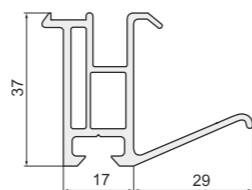

Подставочный профиль

Арт. PX561H
Подставочный профиль: REHAU, MONTBLANC, BRUSBOX, TROCAL InnoNova_70 A5 / M5, ADEPLAST, FORWIN

Арт. PX561 (арт. REHAU - 561013, 561570)
Подставочный профиль: REHAU, MONTBLANC, BRUSBOX, TROCAL InnoNova_70 A5 / M5, ADEPLAST, FORWIN