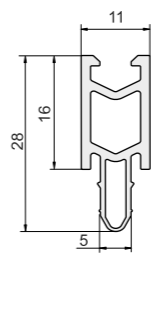

Арт. П281
Термовставка ПВХ для фасадных систем Агрисовгаз AGS 150/500, NewTec SY 150

Арт. П161