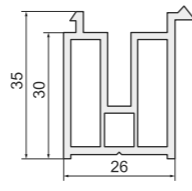

Арт. B26 (арт. VEKA - 110.026)
Подставочный профиль: VEKA 58 мм, PLAFEN 58 мм Classic-line, LG L-600 / L-700, RIGAP, OPAC