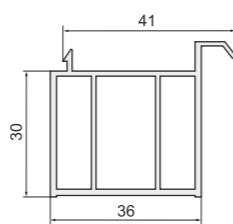

Арт. B70 (аналог UST 725 - Deceuninck)
Подставочный профиль: DECEUNINCK ФАВОРИТ / БАУТЕК, VEKA 70 мм, PLAFEN 70 мм Termo-line, PROPLEX 70 мм, KRAUSS 70 мм