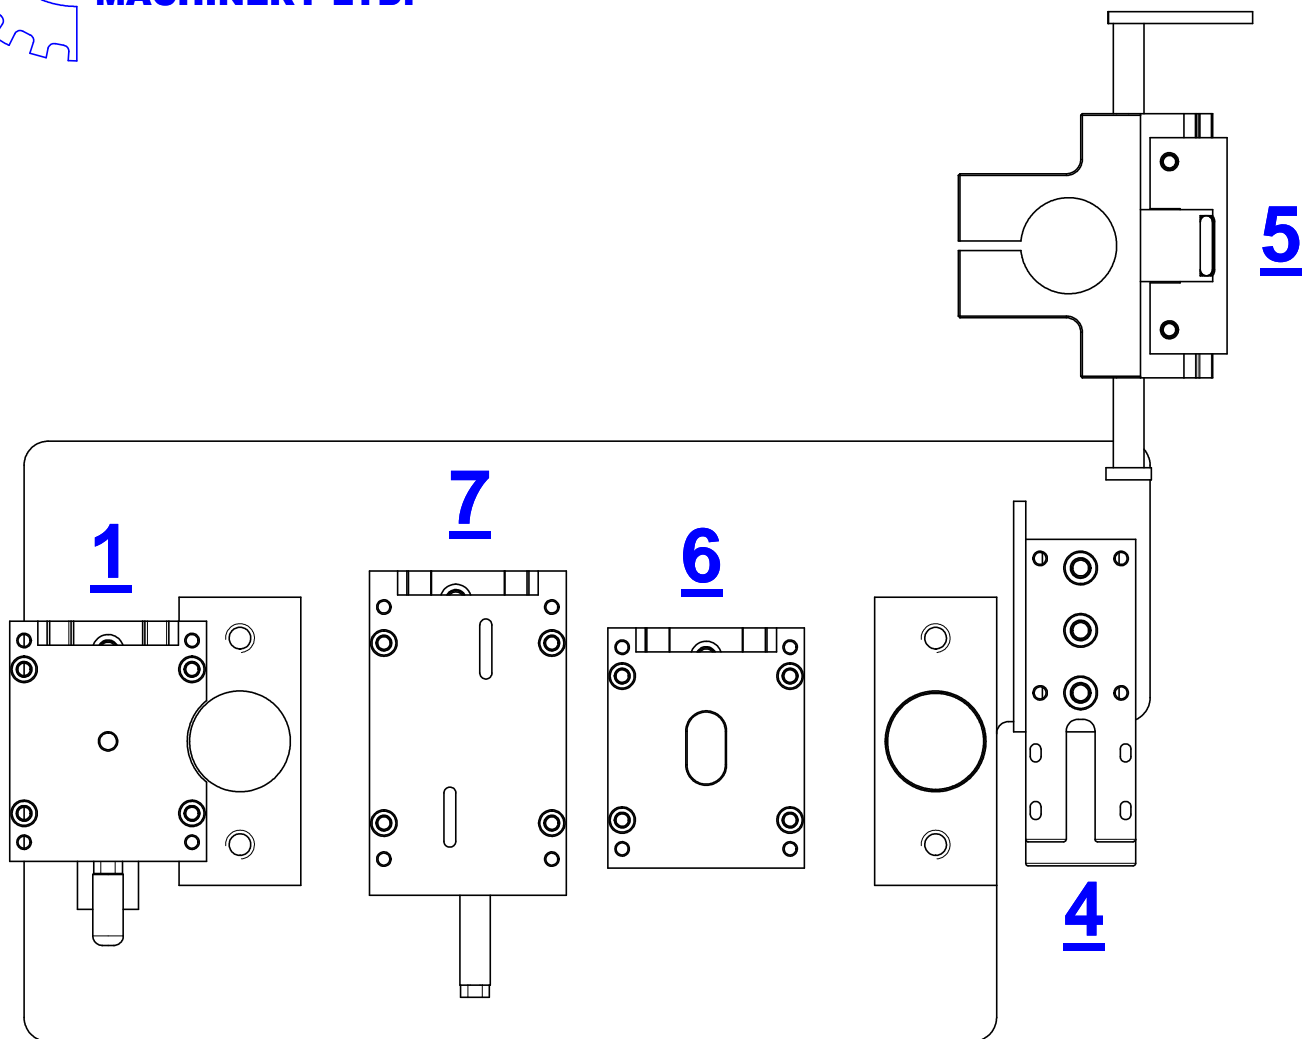

SHOHAM
MACHINERY LTD.

Модель P-AGS500 - (5 Station)

Address: 142 Nahalat-Binyamin St. Tel-Aviv 66066, P.O.B 5144 Tel-Aviv 61051, Israel, Tel. 972-3-6821570, 6825362, Fax. 972-3-6830213

Internet: www.shoham-mach.co.il , E-mail: info@shoham-mach.co.il